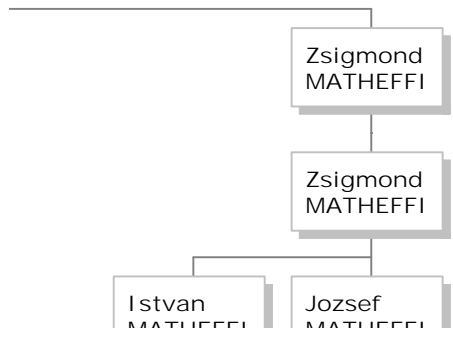

## Descendants of

Ferenc  
MATH  
b: Abt. 1  
lustral)  
d: in Kis

Janos  
MATH  
b: Abt. 1  
d: in Kis

Istvan  
MATH  
b: in (ne  
d: in Kis

Istvan  
MATH  
d: Aft. 1

Ferenc  
MATHEFFI

Istvan  
MATHEFFI

# Ferenc Matheffi

Sandor  
SZOMBATFALVI  
b: Abt. 1790  
d: 1837 in Szombatfalva

Lajos  
KONCZ  
b: Abt. 1808 in Nagysolymos  
m: 1845  
d: December 21, 1883 in Szombatfalva

Arpad  
SZENTKIRALYI  
b: Abt. 1840 in Sepsiszentkiraly  
m: 1868  
d: Aft. 1895