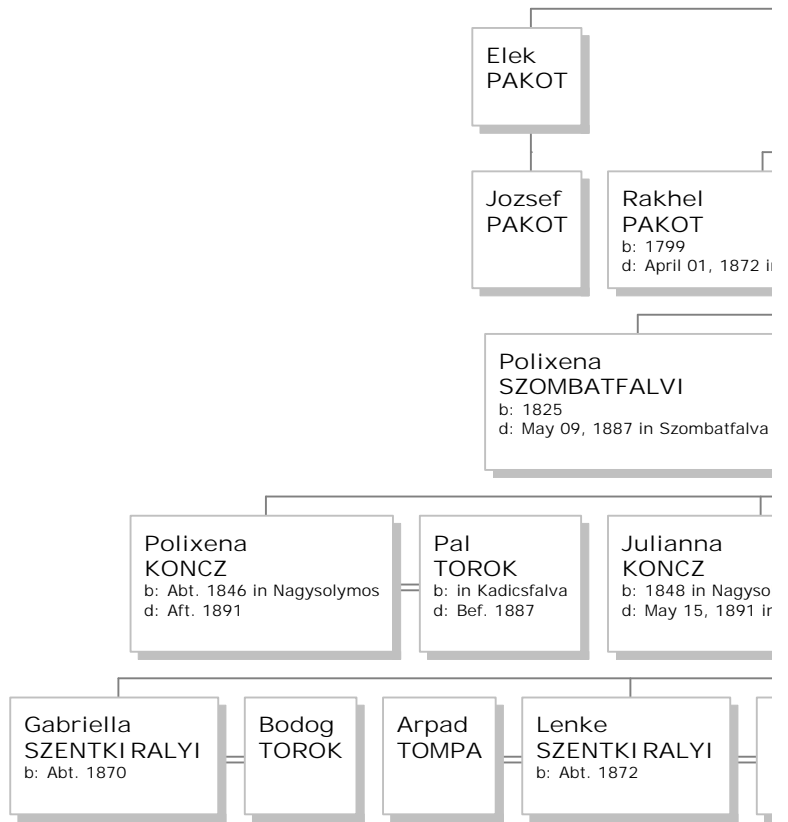

## Descendants of

Ferenc  
MATH  
b: Abt. 1  
lustral)  
d: in Kis

Janos  
MATH  
b: Abt. 1  
d: in Kis

Istvan  
MATH  
b: in (ne  
d: in Kis

Istvan  
MATH  
d: Aft. 1

Ferenc  
MATHEFFI

Istvan  
MATHEFFI

# Ferenc Matheffi

Sandor  
SZOMBATFALVI  
b: Abt. 1790  
d: 1837 in Szombatfalva

Lajos  
KONCZ  
b: Abt. 1808 in Nagysolymos  
m: 1845  
d: December 21, 1883 in Szombatfalva

Arpad  
SZENTKIRALYI  
b: Abt. 1840 in Sepsiszentkiraly  
m: 1868  
d: Aft. 1895