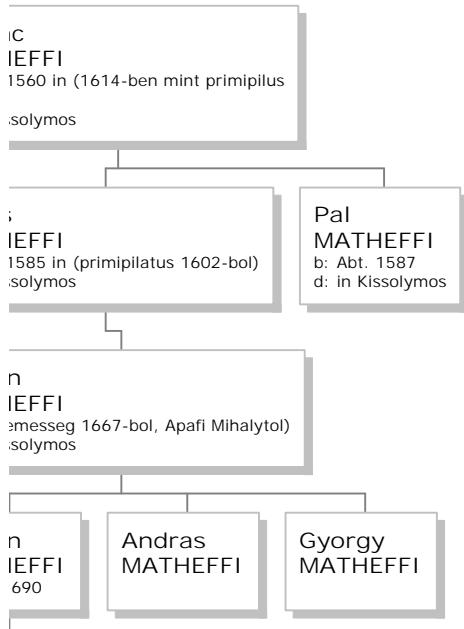

## Descendants of

Ferenc  
MATH  
b: Abt. 1  
lustral)  
d: in Kis

Janos  
MATH  
b: Abt. 1  
d: in Kis

Istvan  
MATH  
b: in (ne  
d: in Kis

Istvan  
MATH  
d: Aft. 1

Ferenc  
MATHEFFI

Istvan  
MATHEFFI

# Ferenc Matheffi

Sandor  
SZOMBATFALVI  
b: Abt. 1790  
d: 1837 in Szombatfalva

Lajos  
KONCZ  
b: Abt. 1808 in Nagysolymos  
m: 1845  
d: December 21, 1883 in Szombatfalva

Arpad  
SZENTKIRALYI  
b: Abt. 1840 in Sepsiszentkiraly  
m: 1868  
d: Aft. 1895