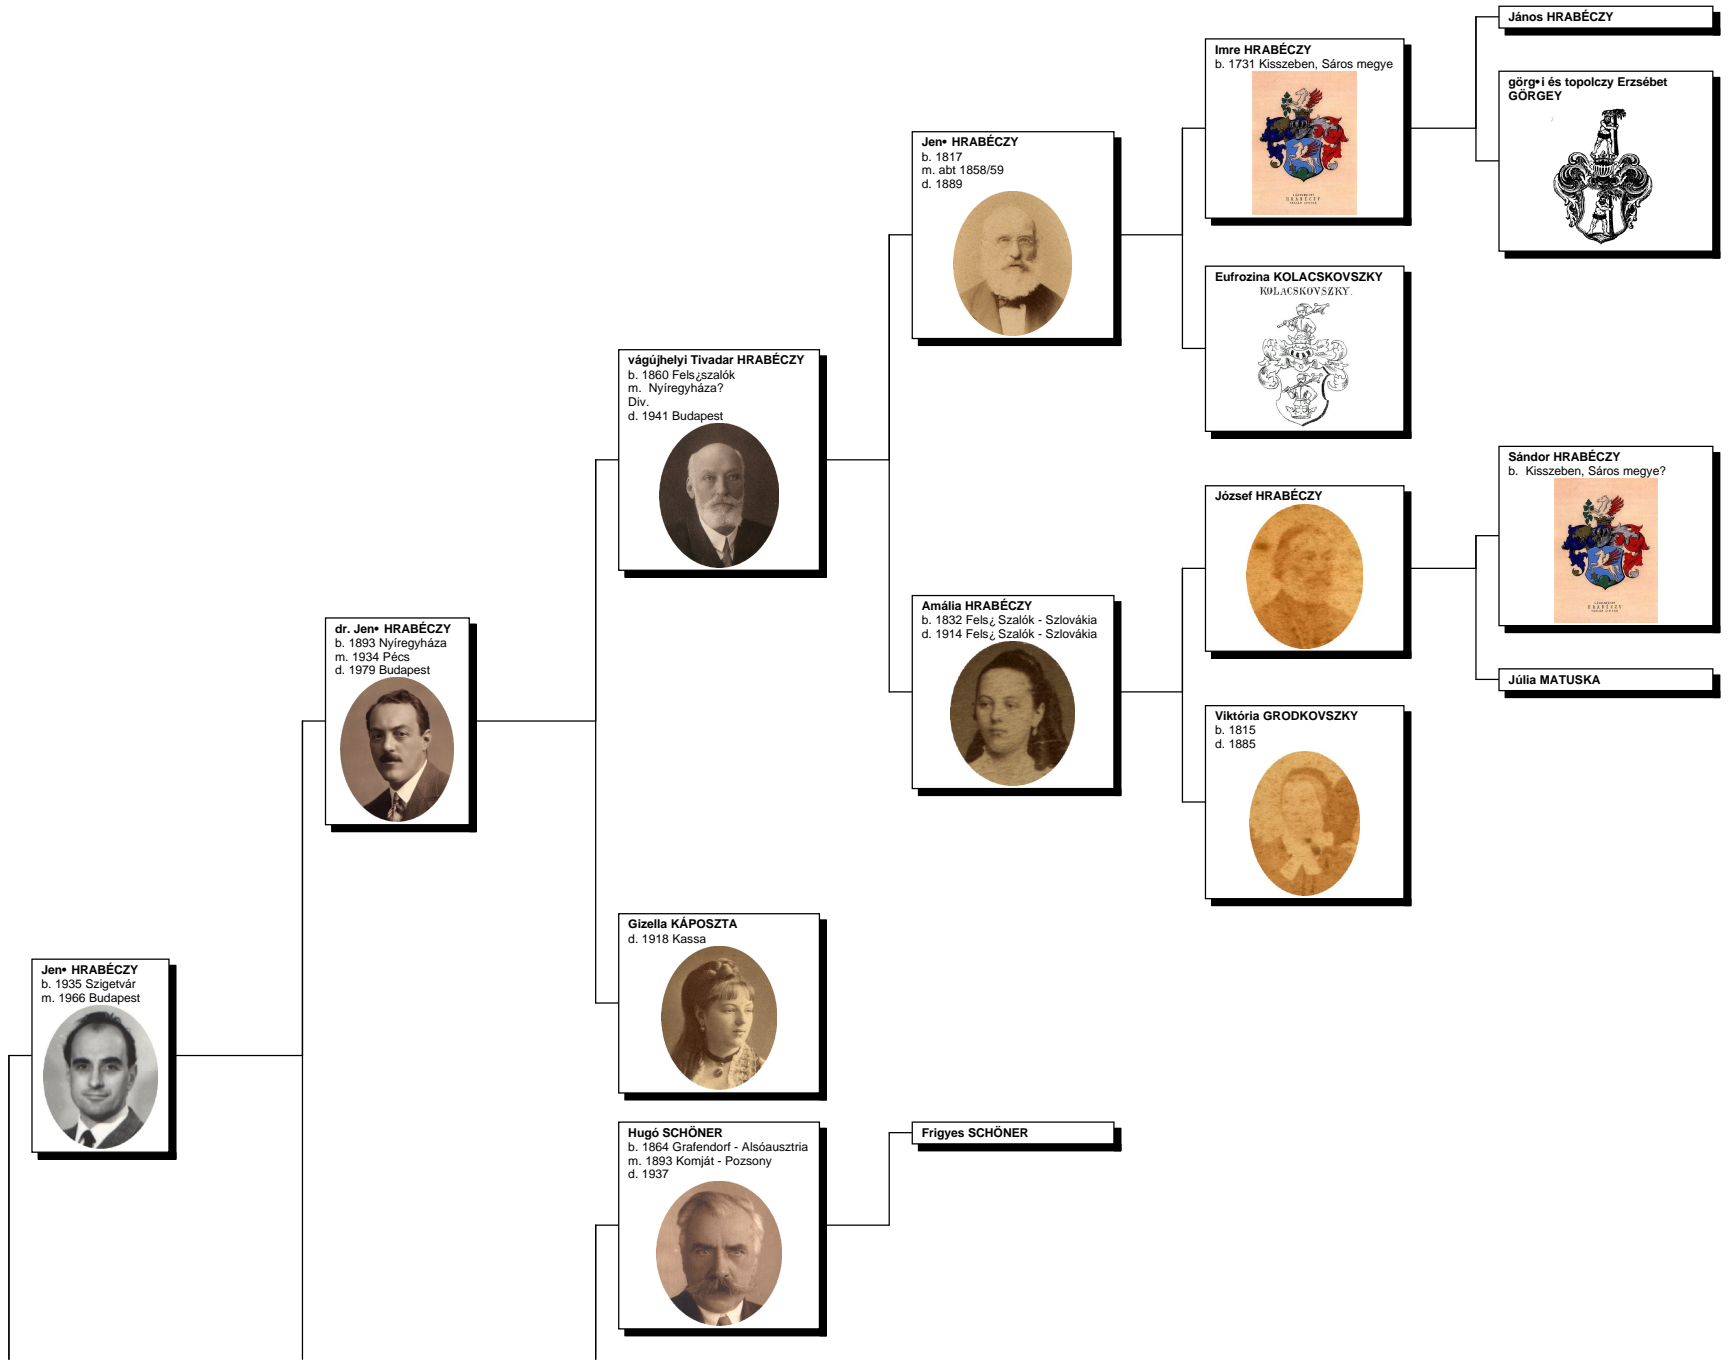

Ancestors of Andrea HRABÉCZY

Andrea HRABÉCZY  
b. 1972 Budapest  
m. 1992 Budapest

Irén SCHNER  
b. 1901 Pilis  
d. 1989 Budapest

Irén SZÉKELY  
b. 1868 Pusztá Szent Ivány -  
Szolnok megye  
d. 1934

fiátfalvi Alajos SZÉKELY  
b. 1838 Rozsnyó  
m. 1866 Tiszabec

fiátfalvi Antal SZÉKELY

Joanna MITSINSZKY

zápori Georgina REGENHARDT  
b. 1850 Gyöngyös

Frigyes REGENHARDT  
b. 1822  
m. 1852 Gyöngyös

Jakab REGENHARDT

Monica ZSELIZKÓ

Katalin HOLTZENTEL  
b. 1831

Ágoston HOLTZENTEL

Rozál GUTTER

havadi Balázs PÁLL  
b. 1815  
d. 1906 Kúrszpaták

II. Sámuel PÁLL  
b. 1779  
d. 1823

csókfalvi Anna FALUVÉGHY

havadi Károly PÁLL  
b. 1848  
m. 1874 Marosvásárhely  
d. 1917 Marosvásárhely

kaáli Anna NAGY  
b. 1829  
d. 1906