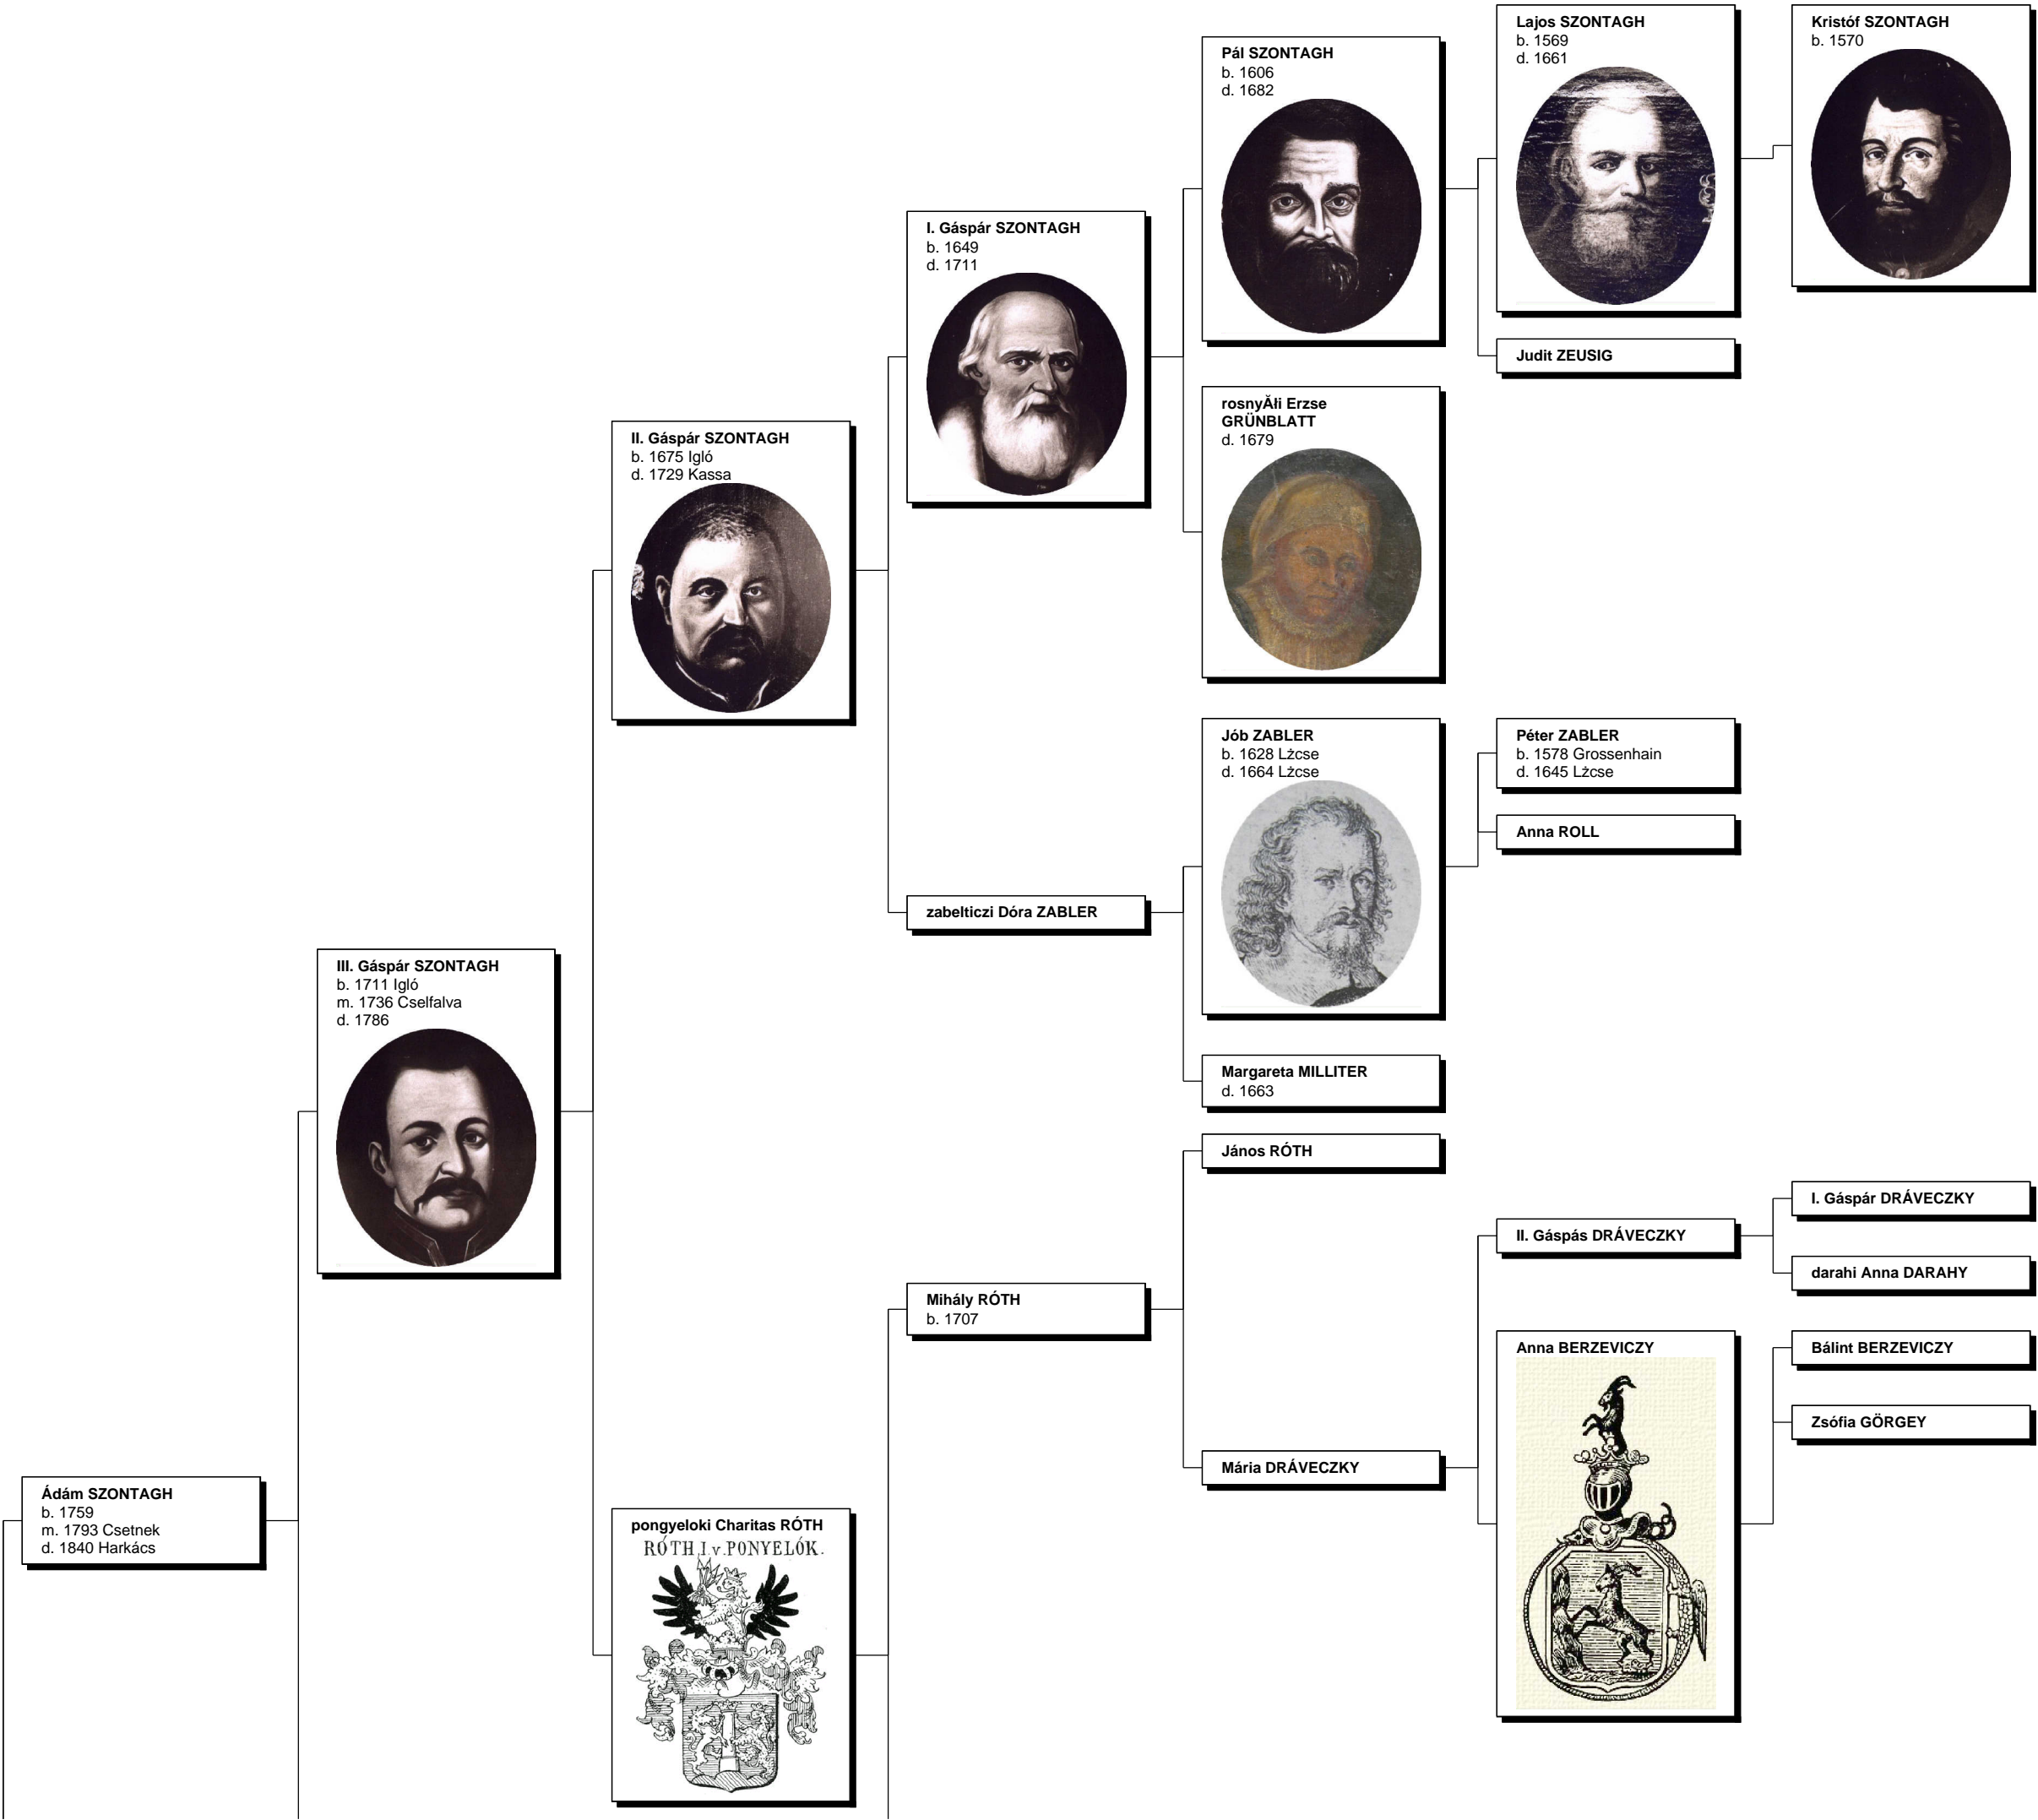

Ancestors of Albert SZONTAGH

Ádám Tádé SZONTAGH
b. 1794 Csetnek
d. 1830 Szászud
SZONTÁGH, a3

Albert SZONTAGH
b. 1823
d. 1885

Josefa ÁBRAHÁMY
ÁBRAHÁMY.

tÁt-lipcsei BorbÁla PAJOR
b. 1746
d. 1808 Nagyszelezsény
PAJOR, I