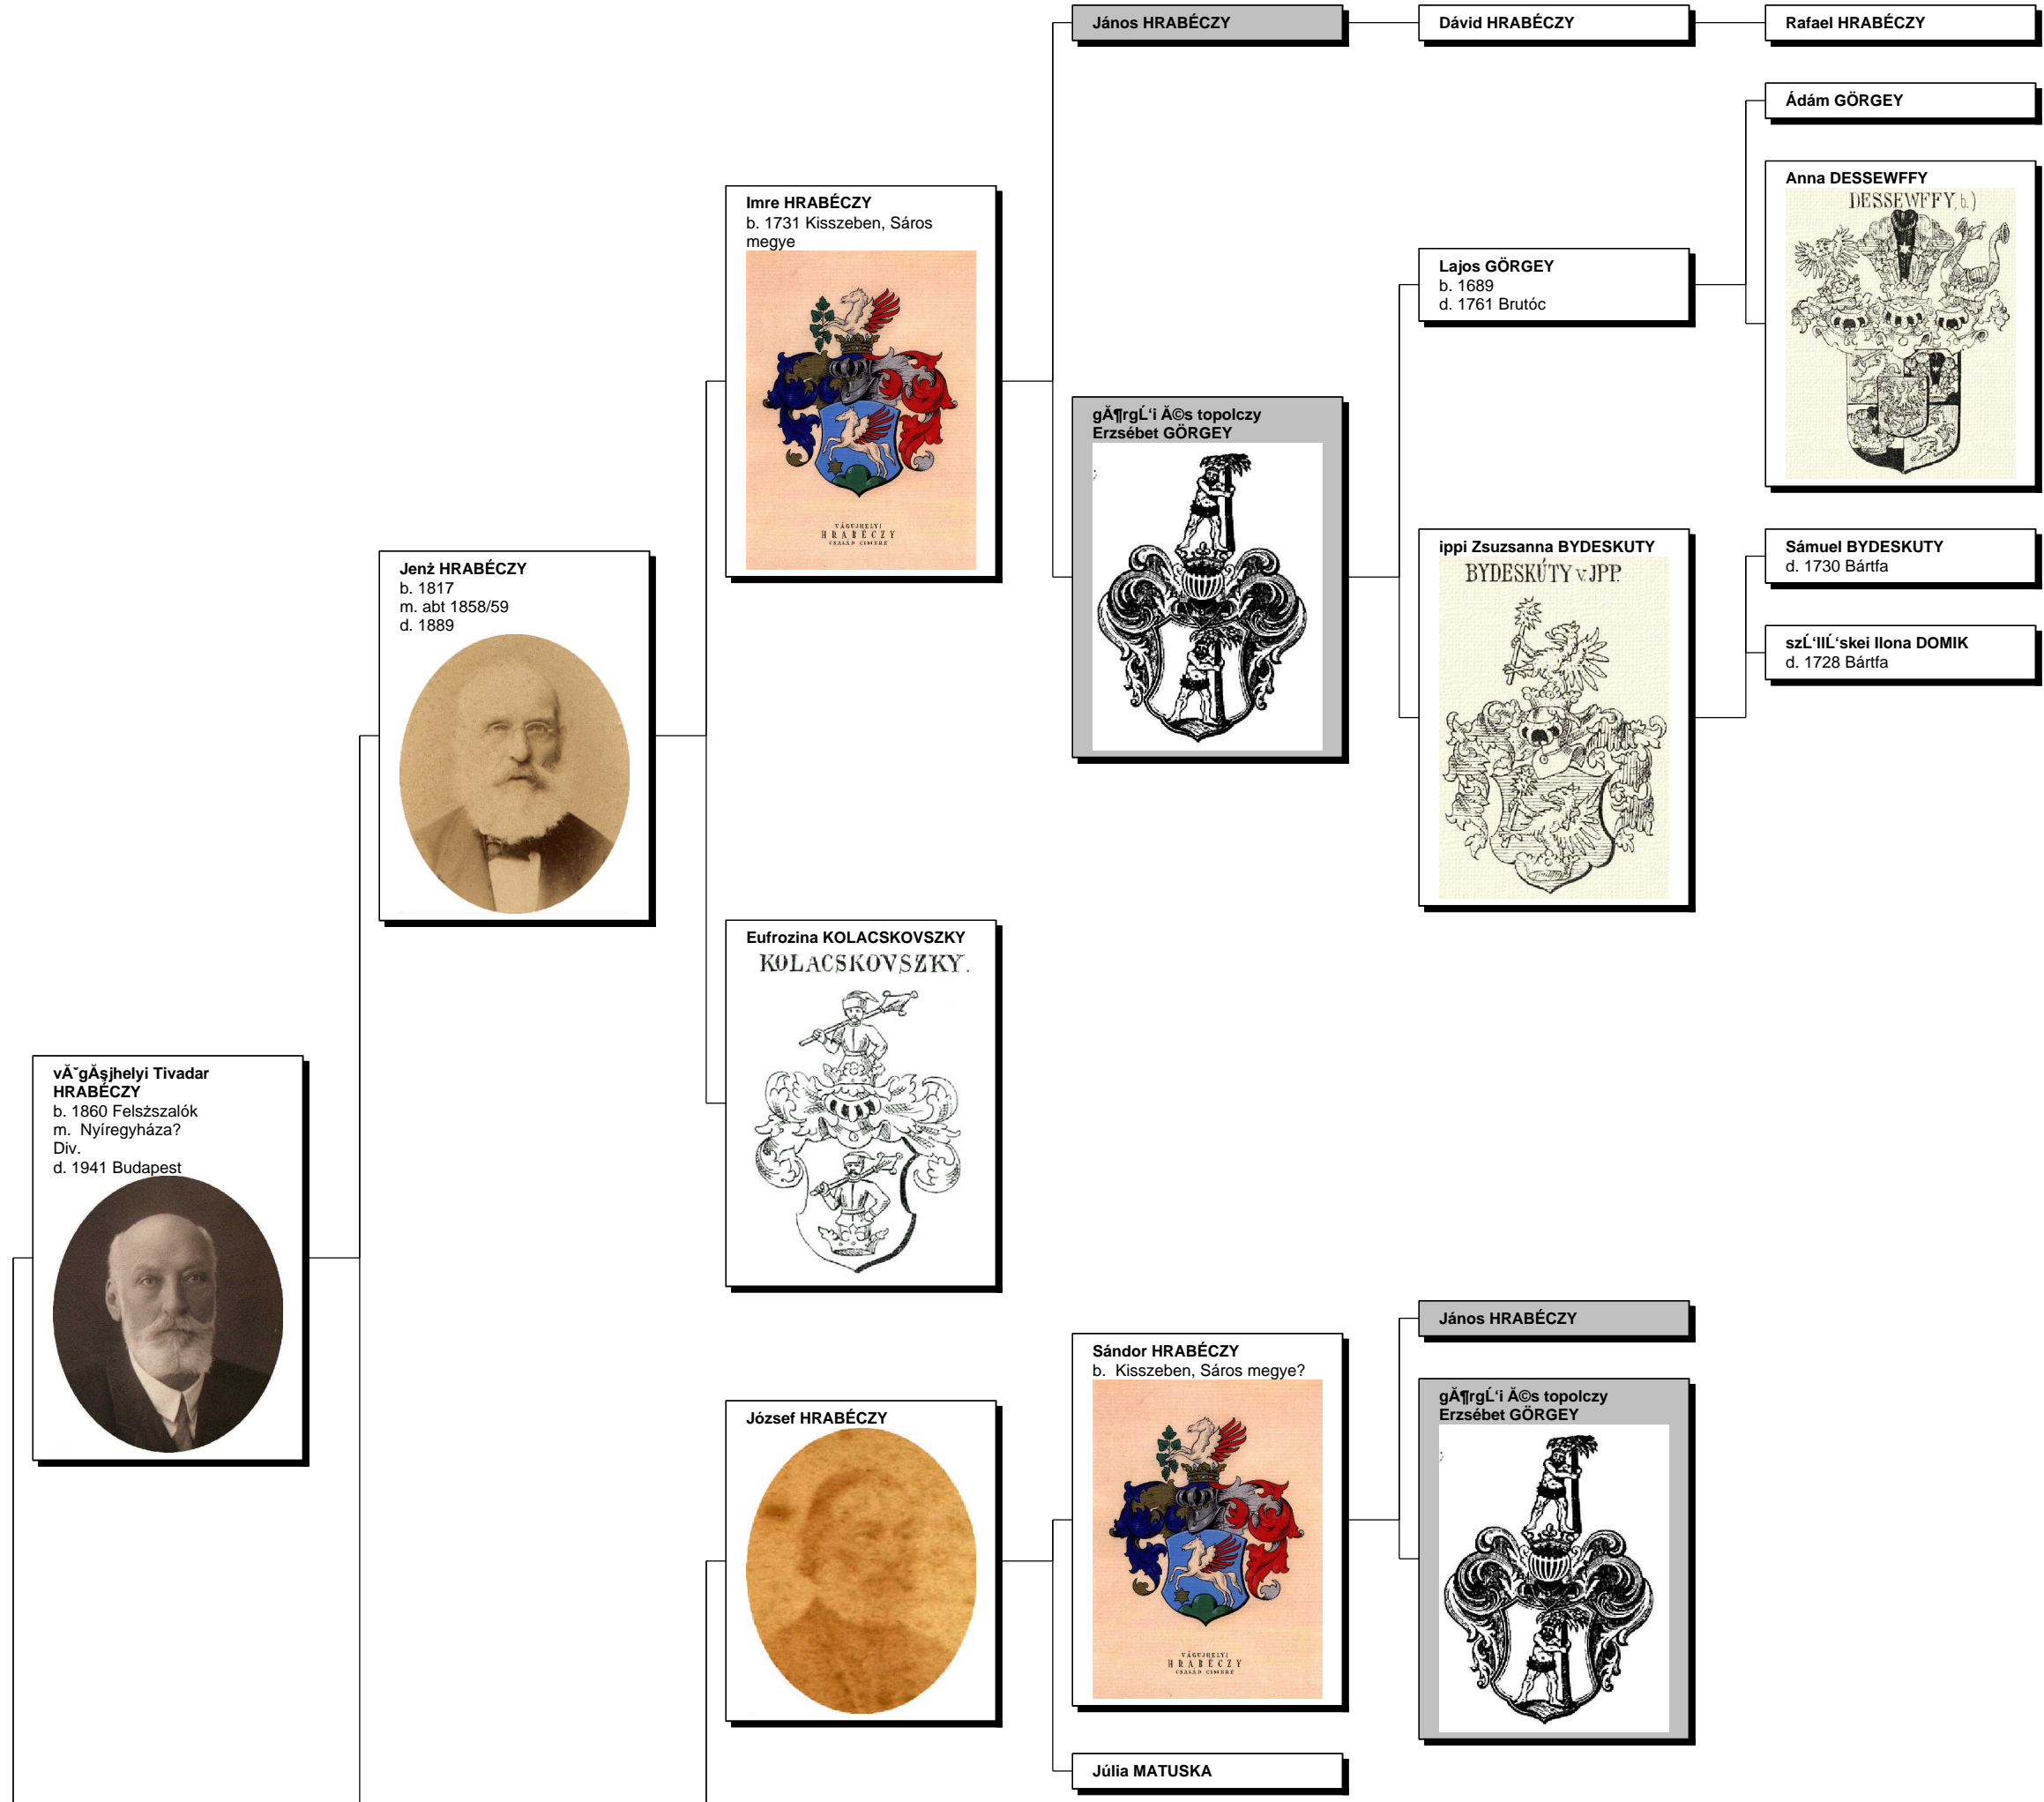

Ancestors of dr. Jenž HRABÉCZY

dr. Jenő HRABÉCZY
b. 1893 Nyíregyháza
m. 1934 Pécs
d. 1979 Budapest

Gizella KÁPOSZTA
d. 1918 Kassa

Amália HRABÉCZY
b. 1832 Felső Szalók -
Szlovákia
d. 1914 Sátoraljaújhely

Viktória GRODKOVSKY
b. 1815
d. 1885