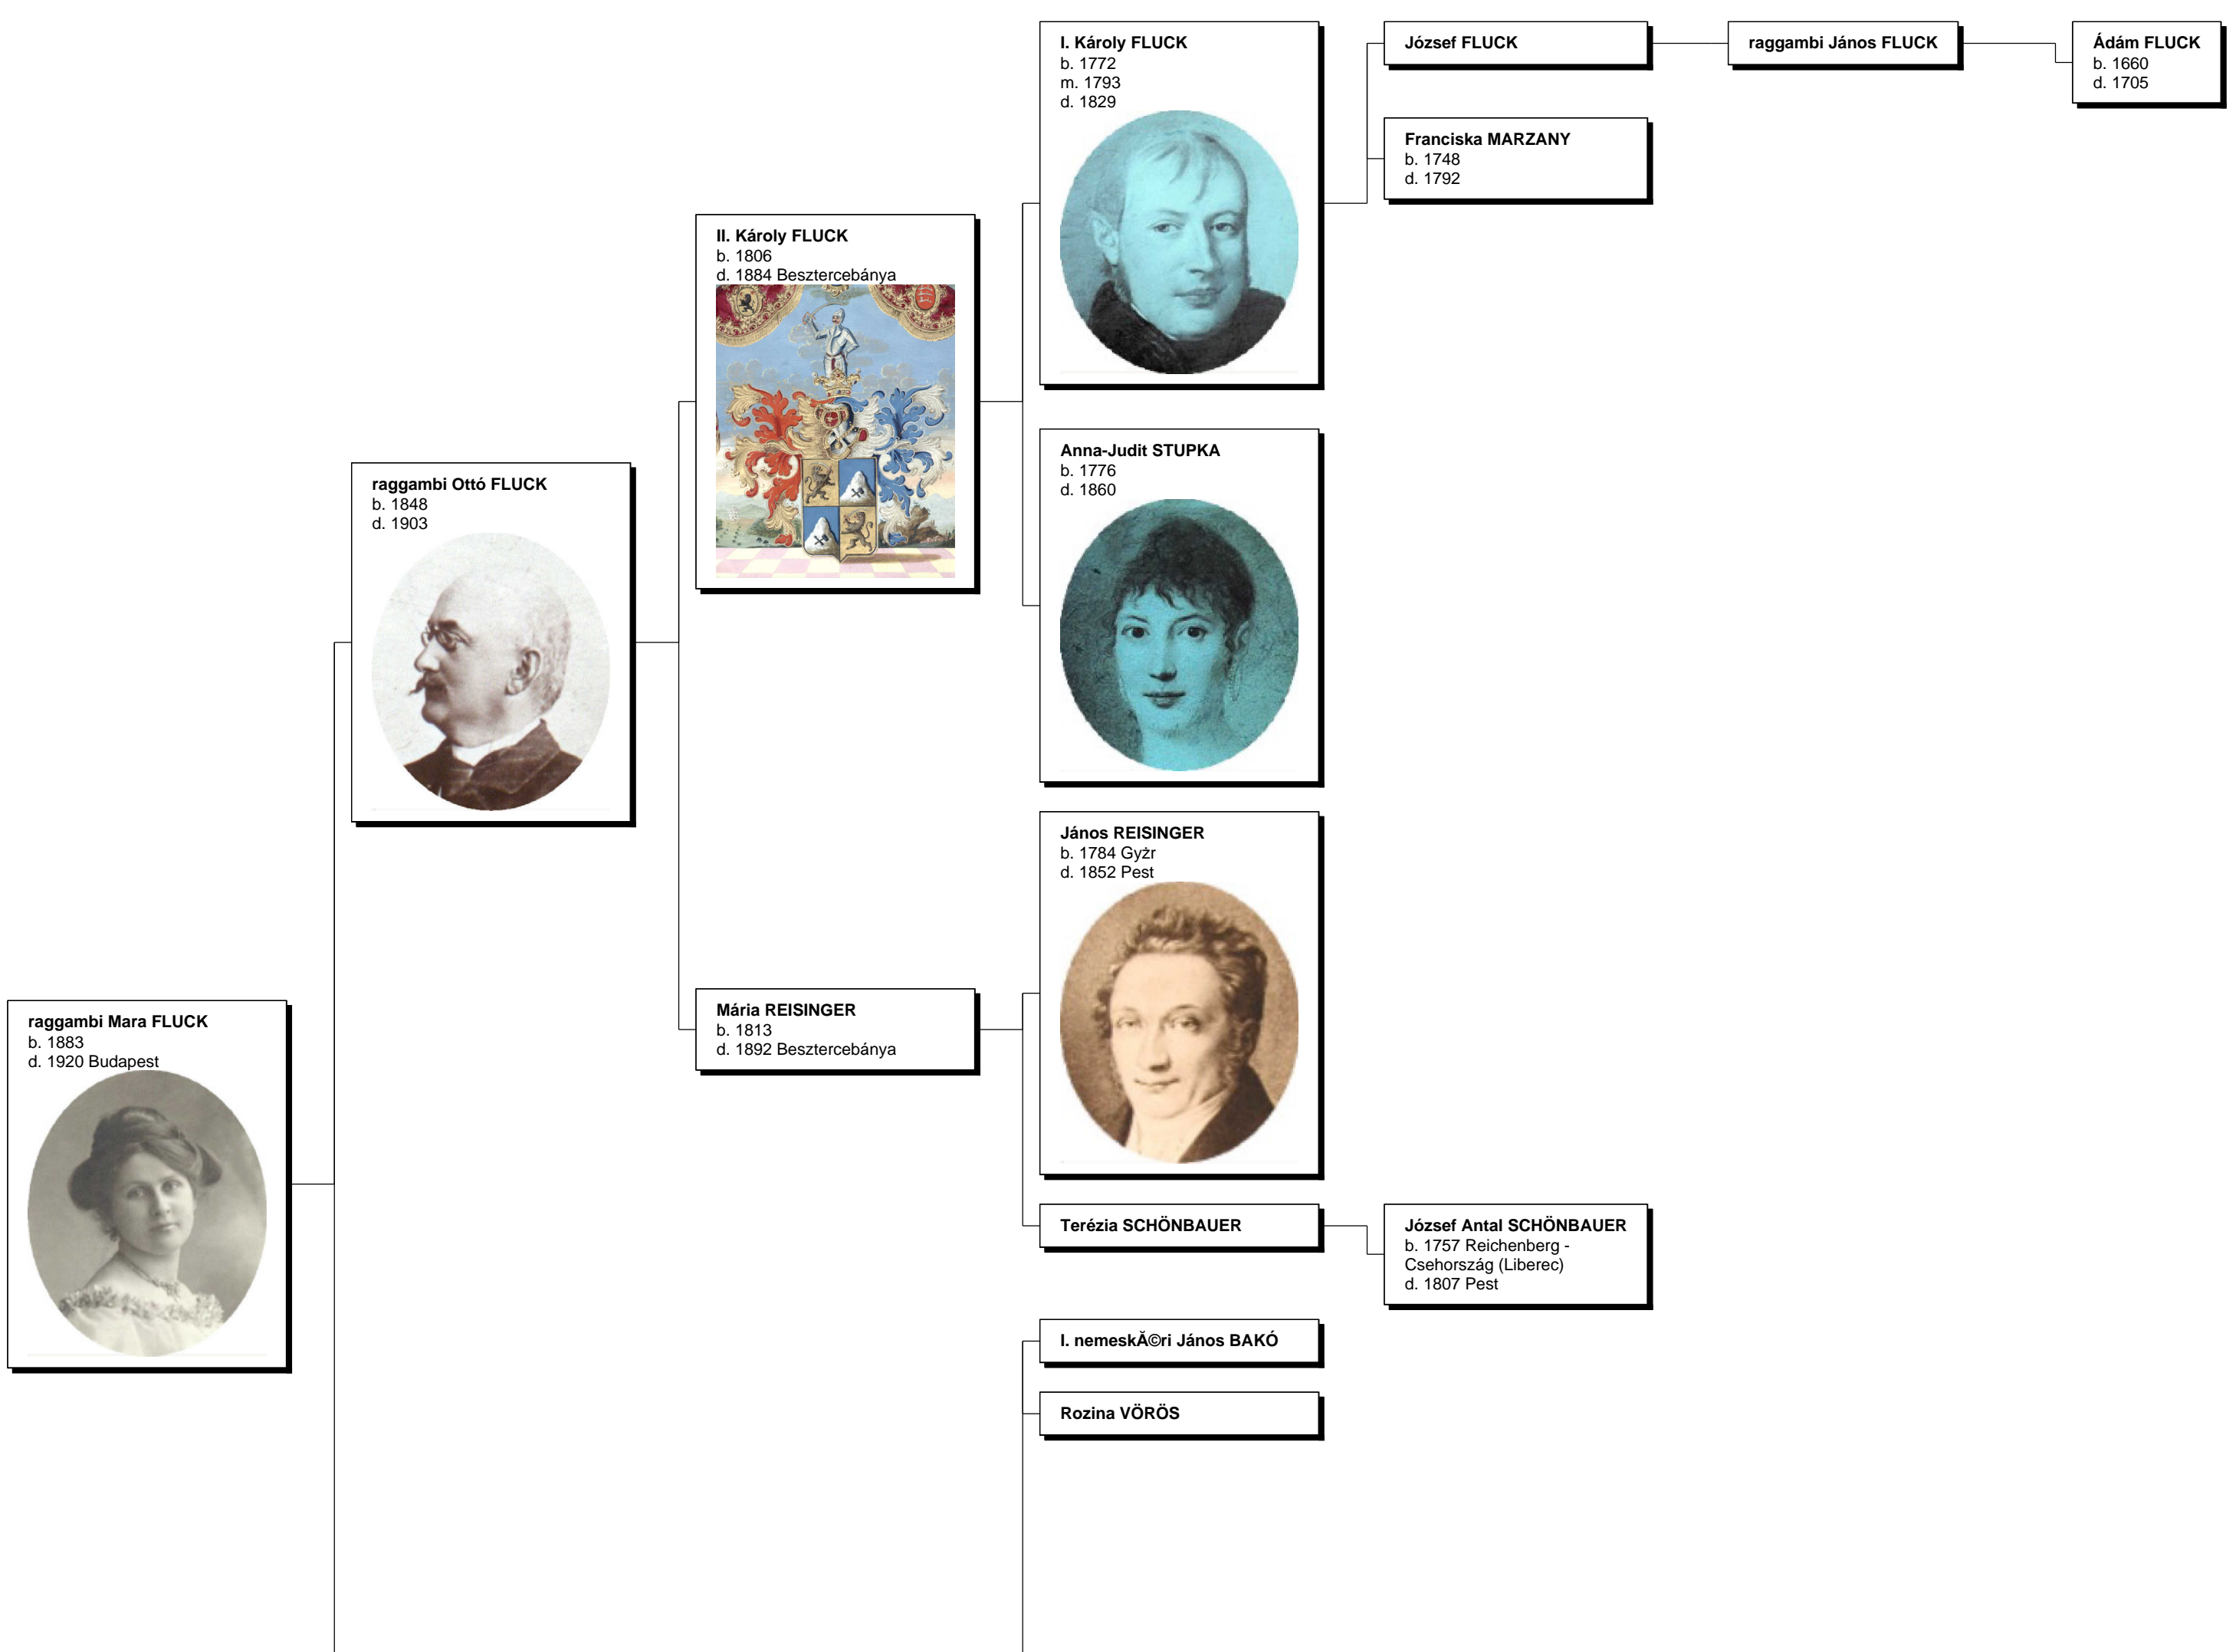

Ancestors of raggambi Mara FLUCK

**nemeskőri Eleonóra BAKÓ**  
b. 1853  
d. 1933

**II. János BAKÓ**  
b. 1817  
d. 1900

**velencei Konrád  
HAUSZMANN**  
b. 1813 Buda

**Borbála SCHINBEKIN**

**Teréz HAUSZMANN**  
b. 1818  
d. 1903