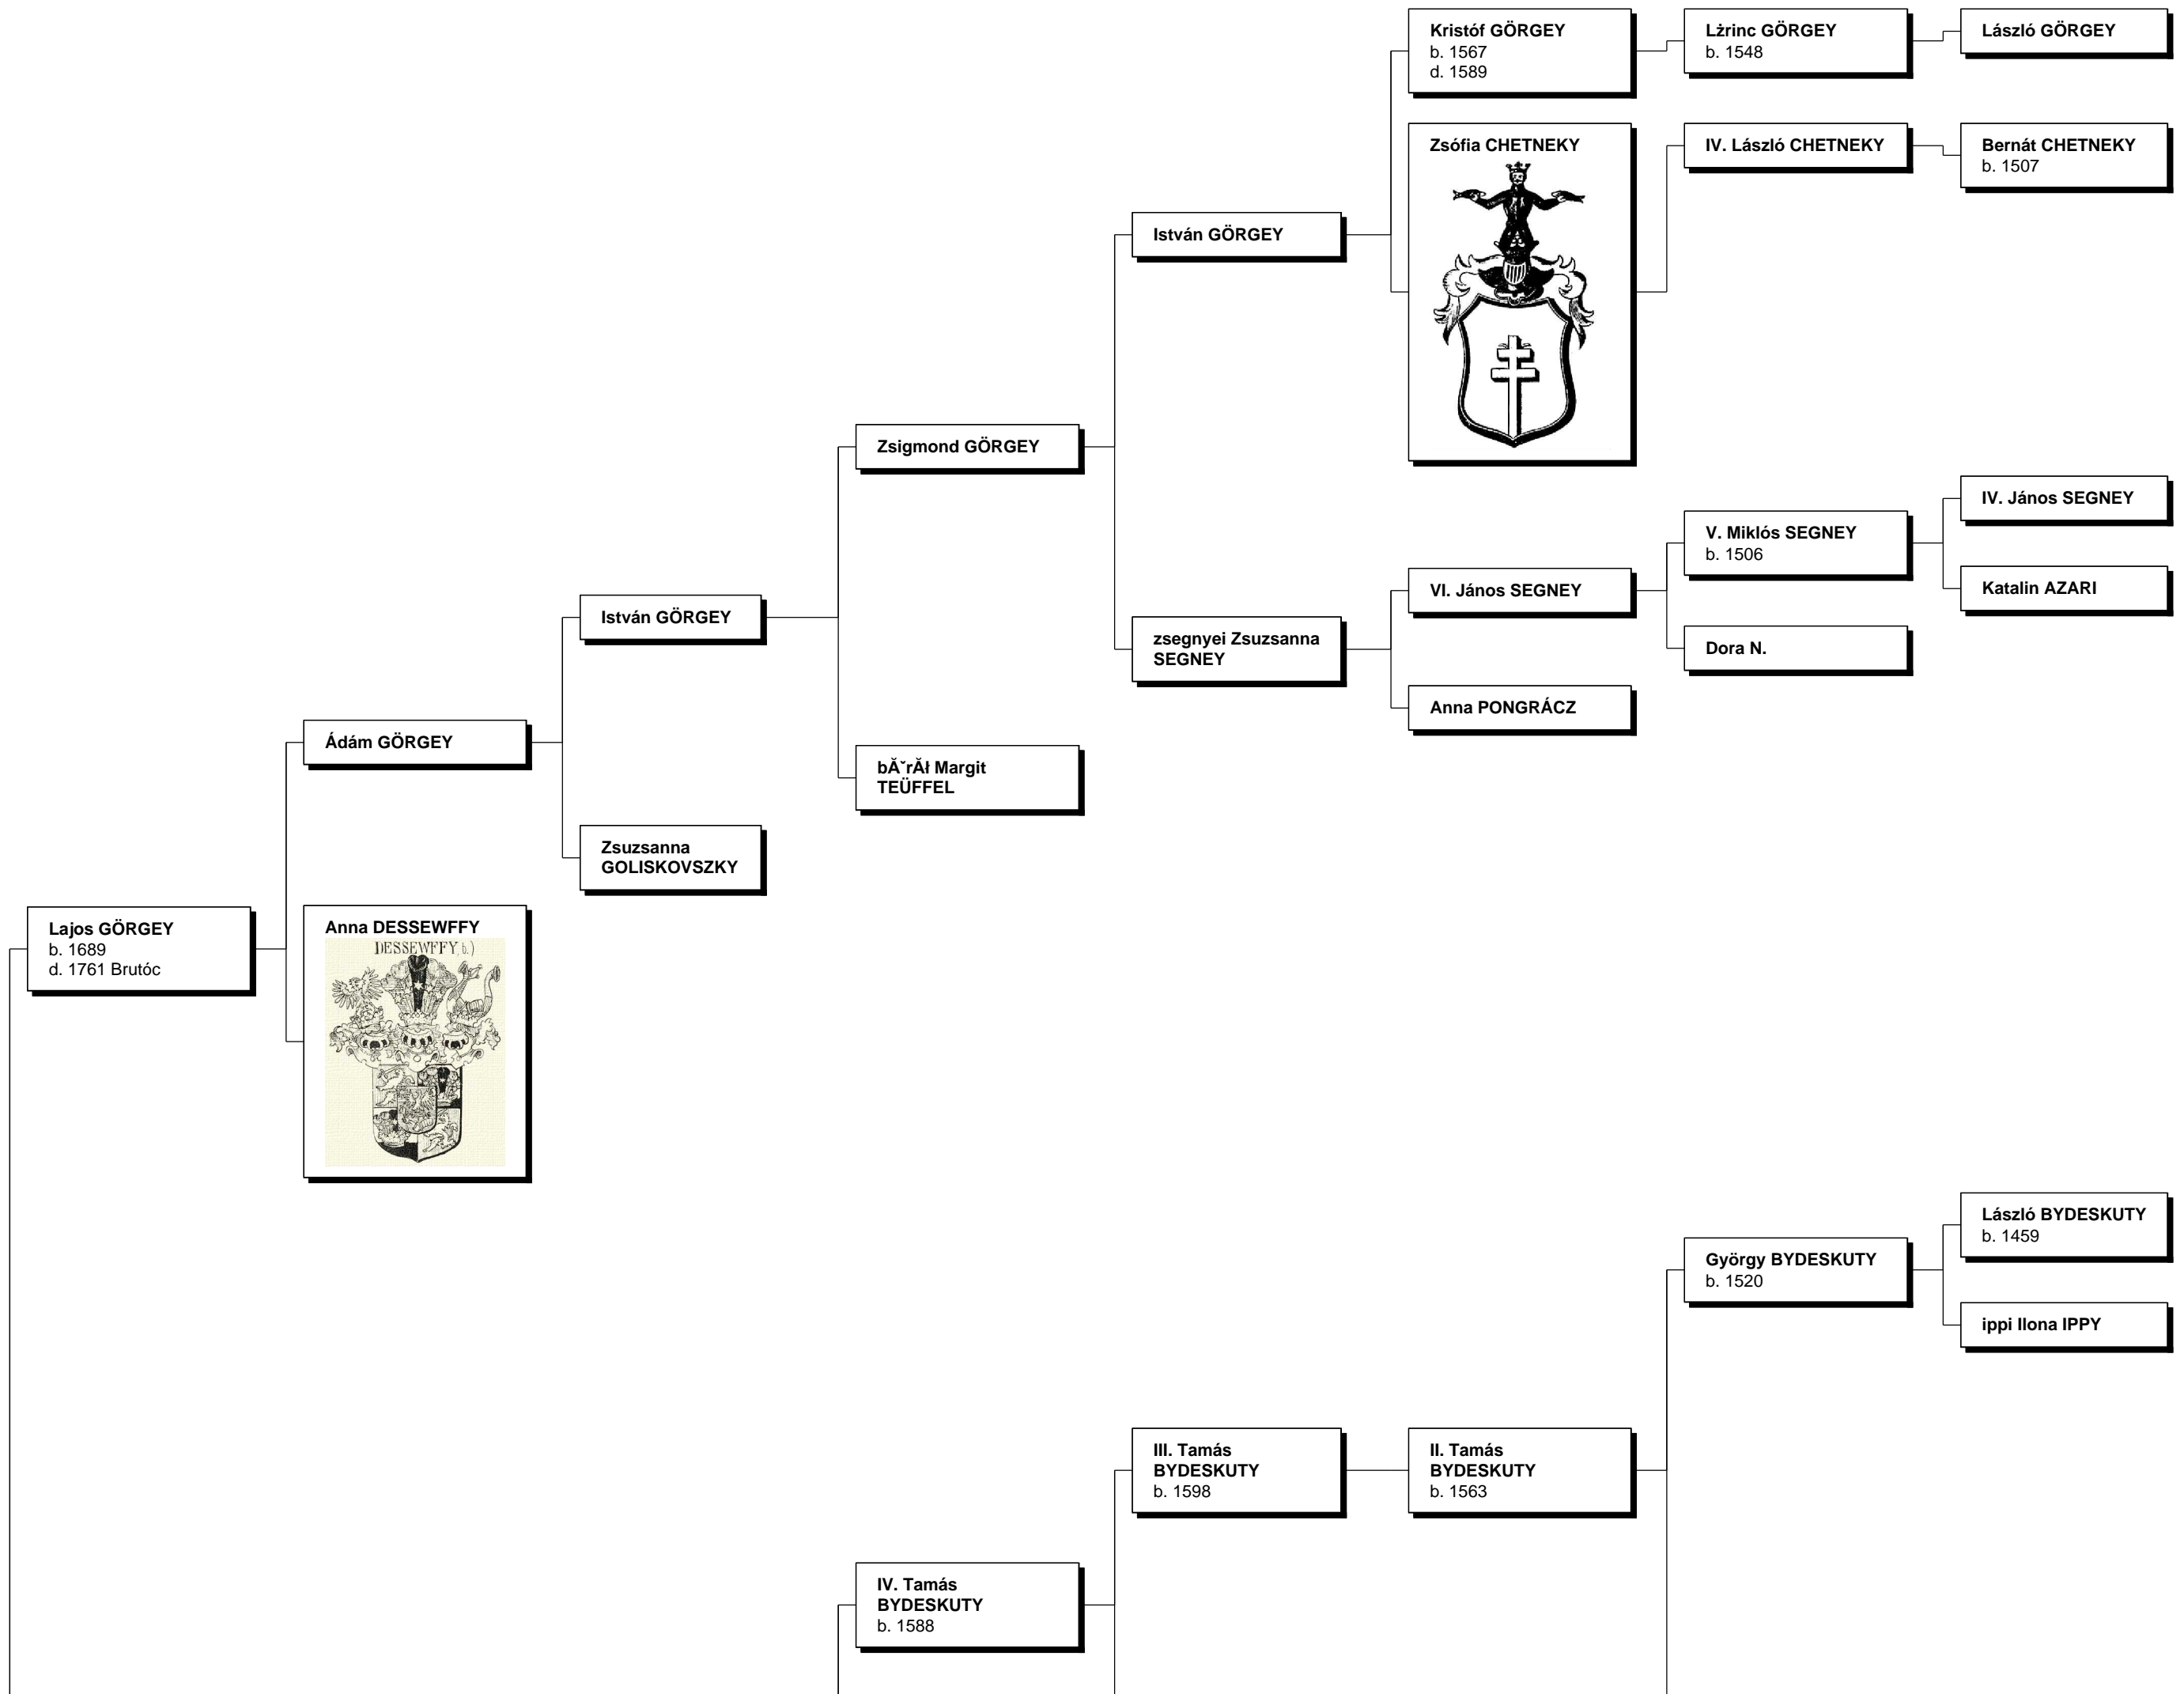

Ancestors of gÅ¶rgL'i Å©s topolczy Erzsébet GÖRGEY

Sámuel BYDESKUTY
d. 1730 Bártfa

szőlőskéi Ilona
DOMIK
d. 1728 Bártfa

Zsigmond
BYDESKUTY
b. 1656

Erzsébet BELY

Menyhért DOMIK

Orsolya BAKSA
b. 1549