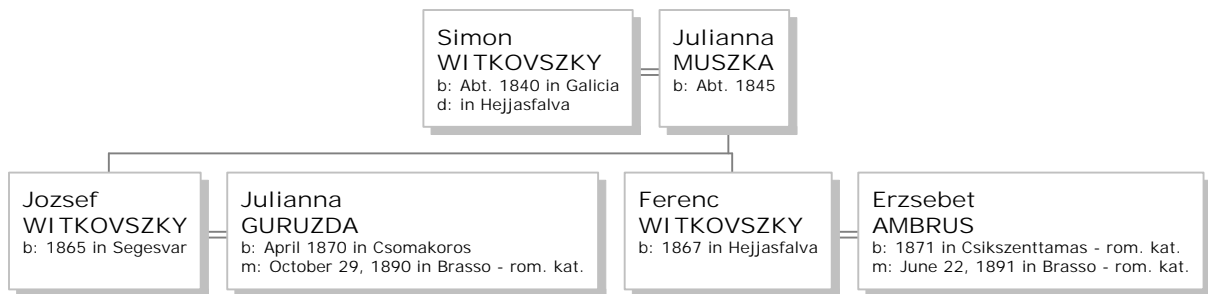

Descendants of Simon Witkovszky

Family Tree Maker 11-el, összeállította KOCS JÁNOS
családkutató, Háromszék, Sepsiszentgyörgy - © 2008.
"b" = born / született, "m" = married / esküdt,
"d" = died / elhunyt, "Abt." = about / körülbelül