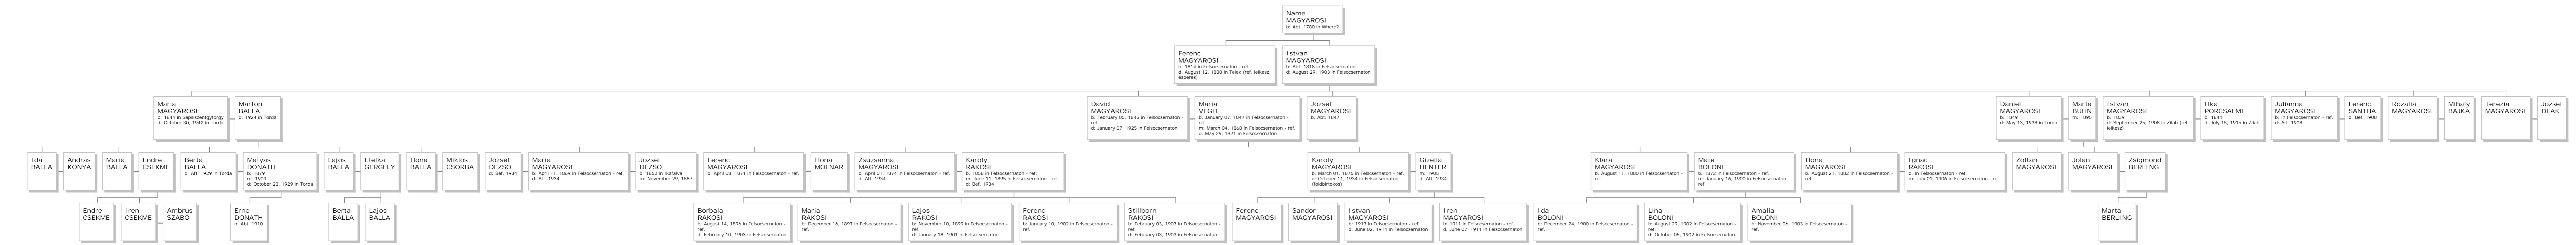

Descendants of Name Magyarosi