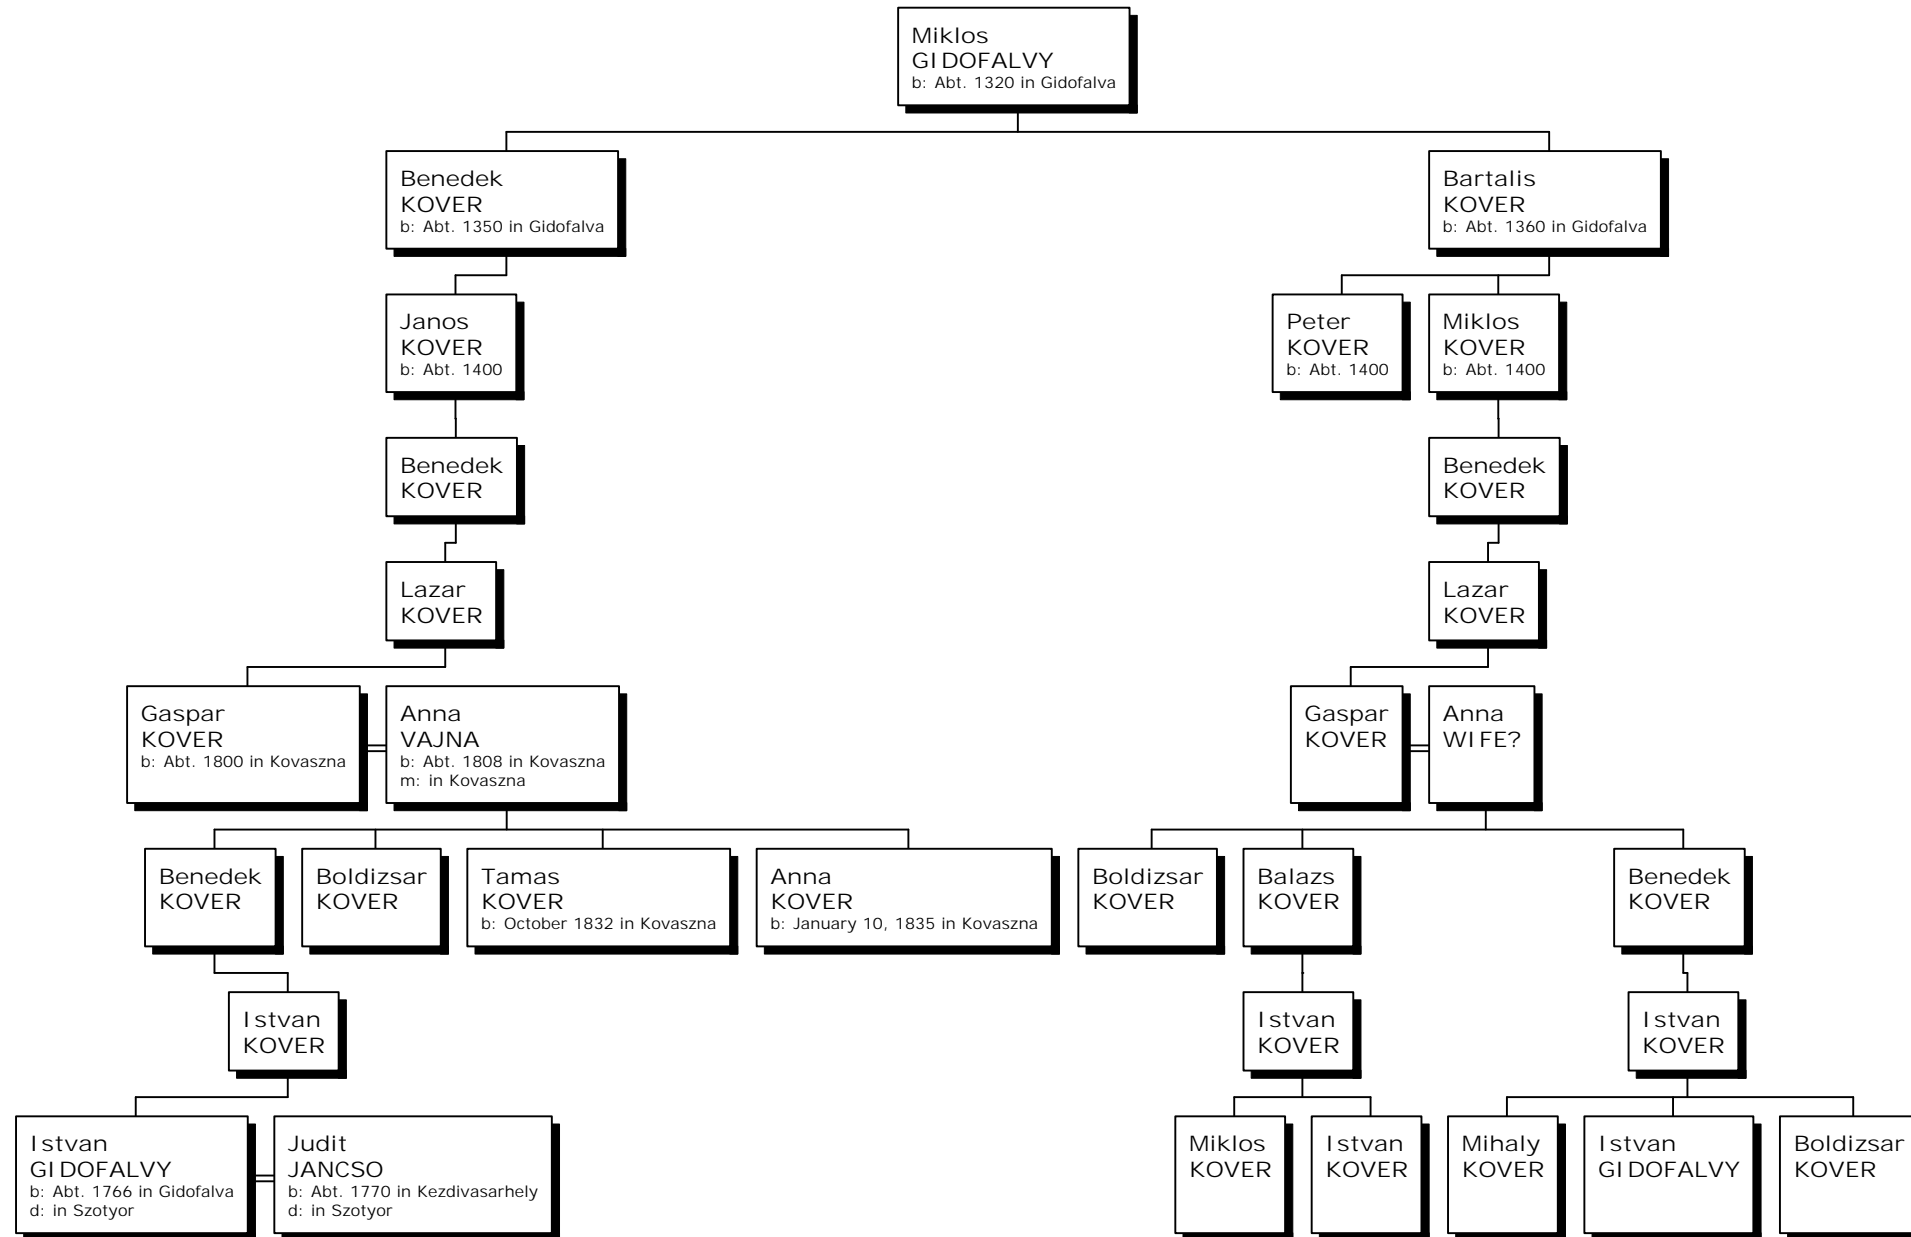

Descendants of Miklos Gidofalvy

Family Tree Maker 11-el, összeállította KOCS JÁNOS
 családkutató, Háromszék, Sepsiszentgyörgy - © 2009.
 "b" = born / született, "m" = married / esküdt,
 "d" = died / elhunyt, "Abt." = about / körülbelül