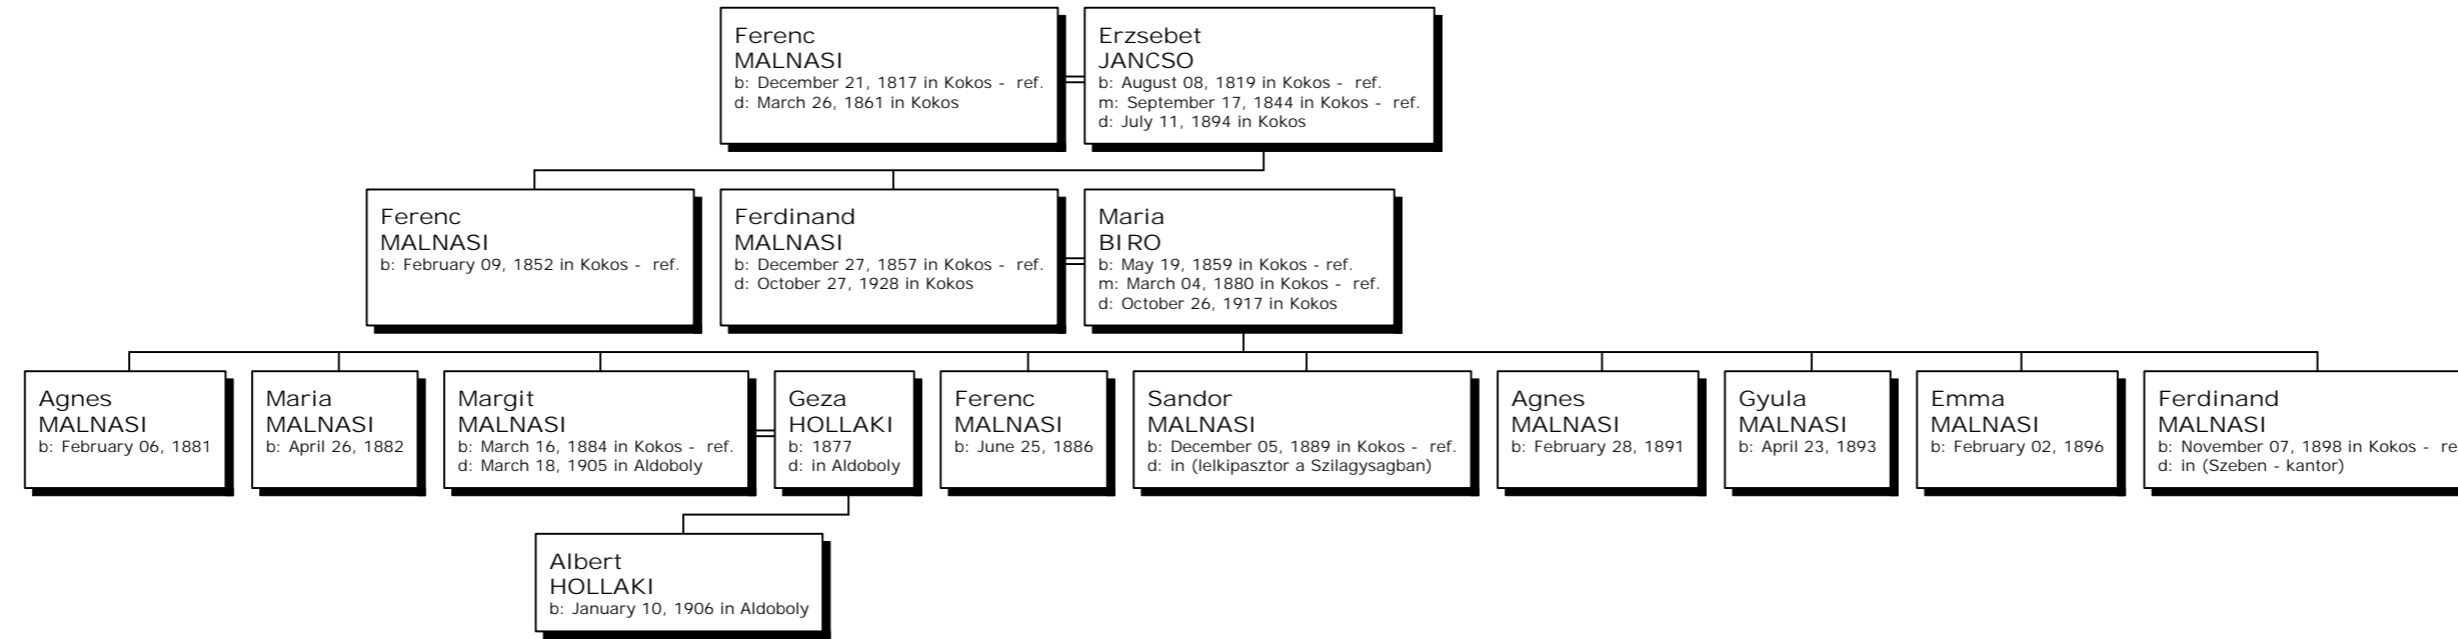

Descendants of Ferenc Malnasi

Family Tree Maker 11-el, összeállította KOCS JÁNOS
 családkutató, Háromszék, Sepsiszentgyörgy - © 2009.
 "b" = born / született, "m" = married / esküdt,
 "d" = died / elhunyt, "Abt." = about / körülbelül