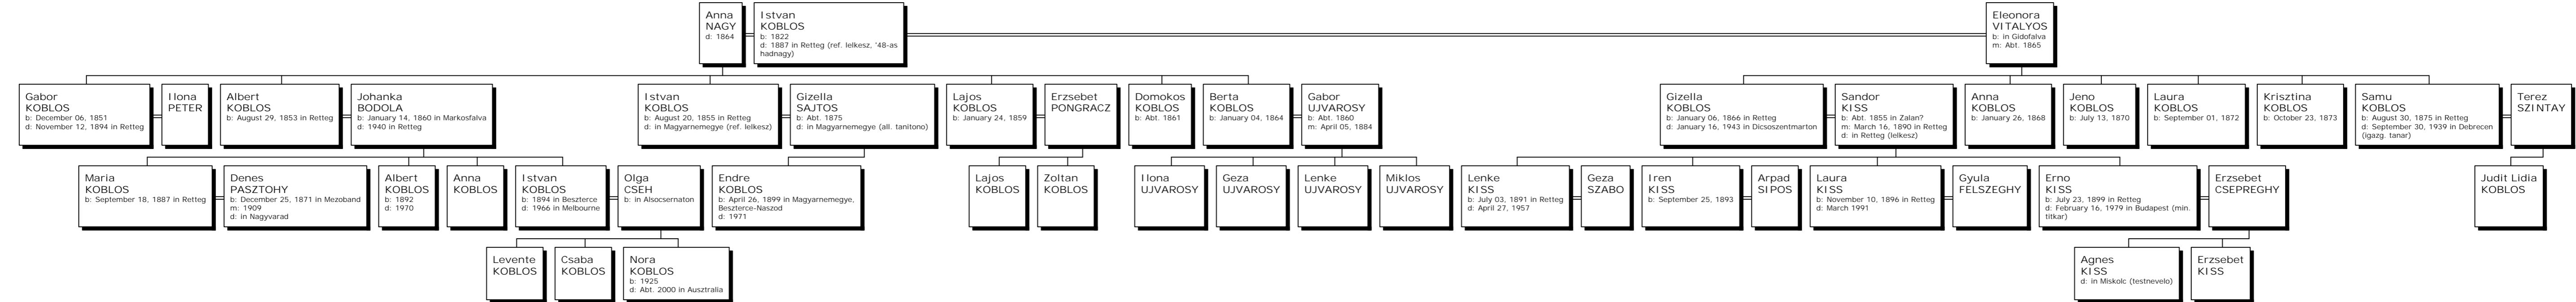

Descendants of Istvan Koblos

Family Tree Maker 11-el, összeállította KOCS JÁNOS
 családkutató, Háromszék, Sepsiszentgyörgy - © 2009.
 "b" = born / született, "m" = married / esküdt,
 "d" = died / elhunyt, "Abt." = about / körülbelül