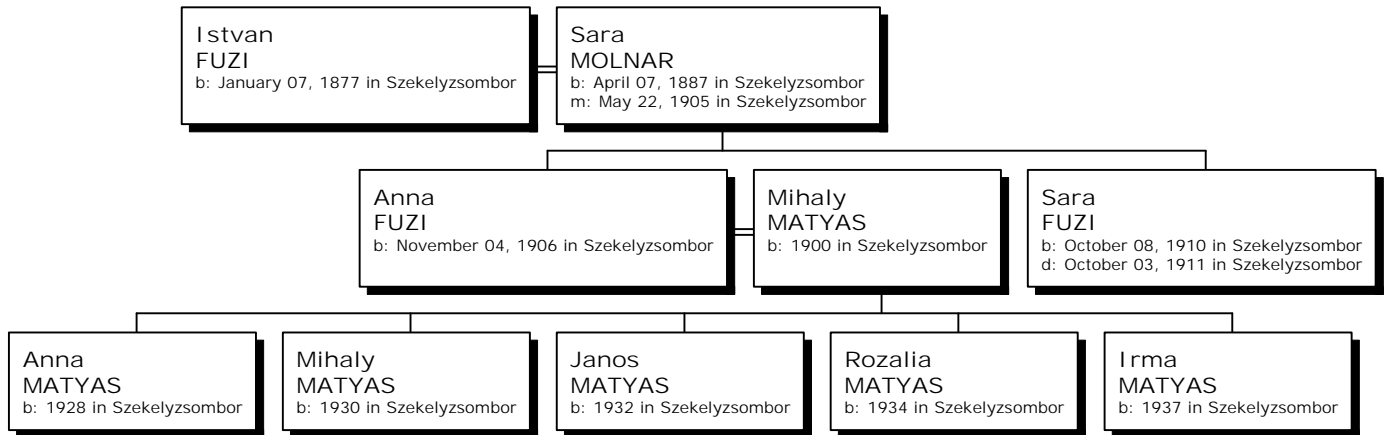

Descendants of Istvan Fuzi

Family Tree Maker 11-el, összeállította KOCS JÁNOS
családkutató, Háromszék, Sepsiszentgyörgy - © 2009.
"b" = born / született, "m" = married / esküdt,
"d" = died / elhunyt, "Abt." = about / körülbelül