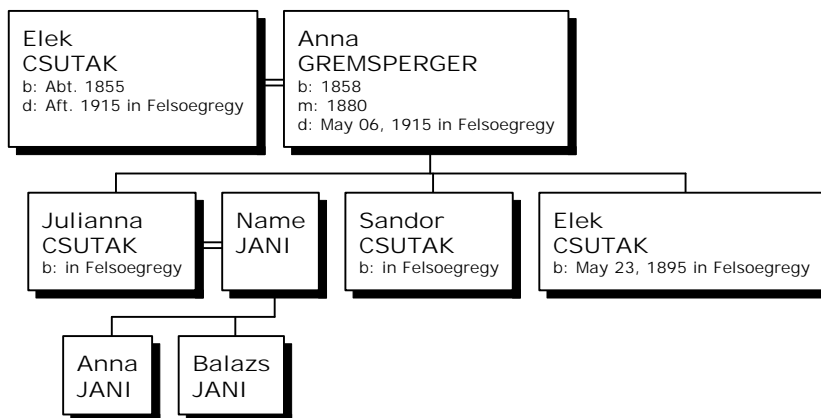

Descendants of Elek Csutak

Family Tree Maker 11-el, összeállította KOCS JÁNOS
családkutató, Háromszék, Sepsiszentgyörgy - © 2009.
"b" = born / született, "m" = married / esküdt,
"d" = died / elhunyt, "Abt." = about / körülbelül