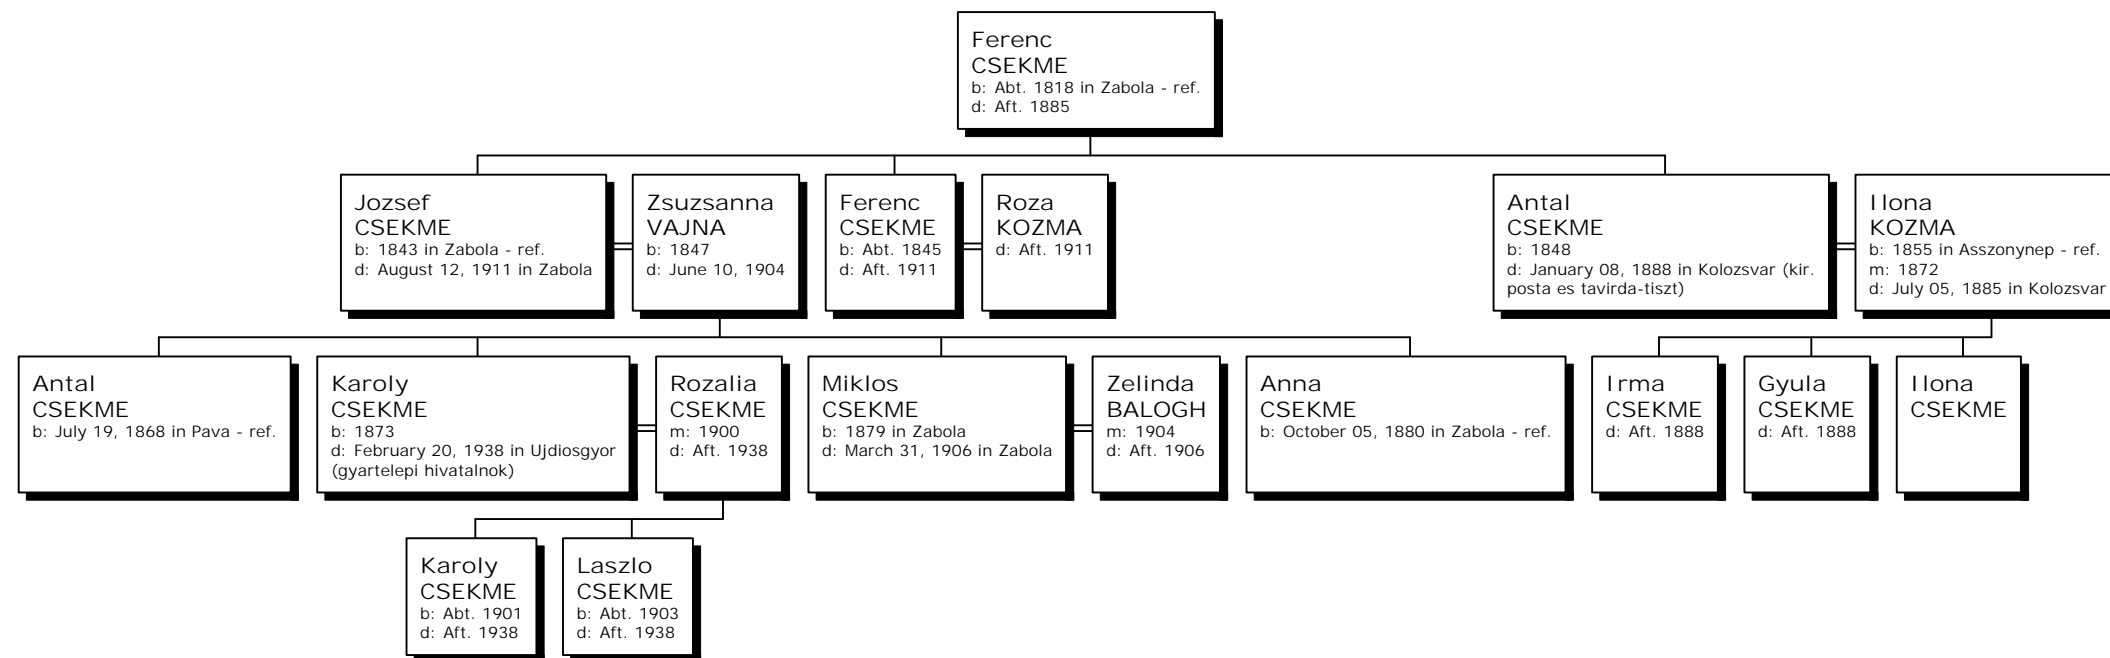

Descendants of Ferenc Csekme

FTM11-el, az erdelyi Sepsiszentgyörgyön összeállította:
székelymuzsnai KOCS JÁNOS, 0722-807563 - © 2009
"b" = born / született, "m" = married / esküdt,
"d" = died / elhunyt, "Abt." = about / körülbelül