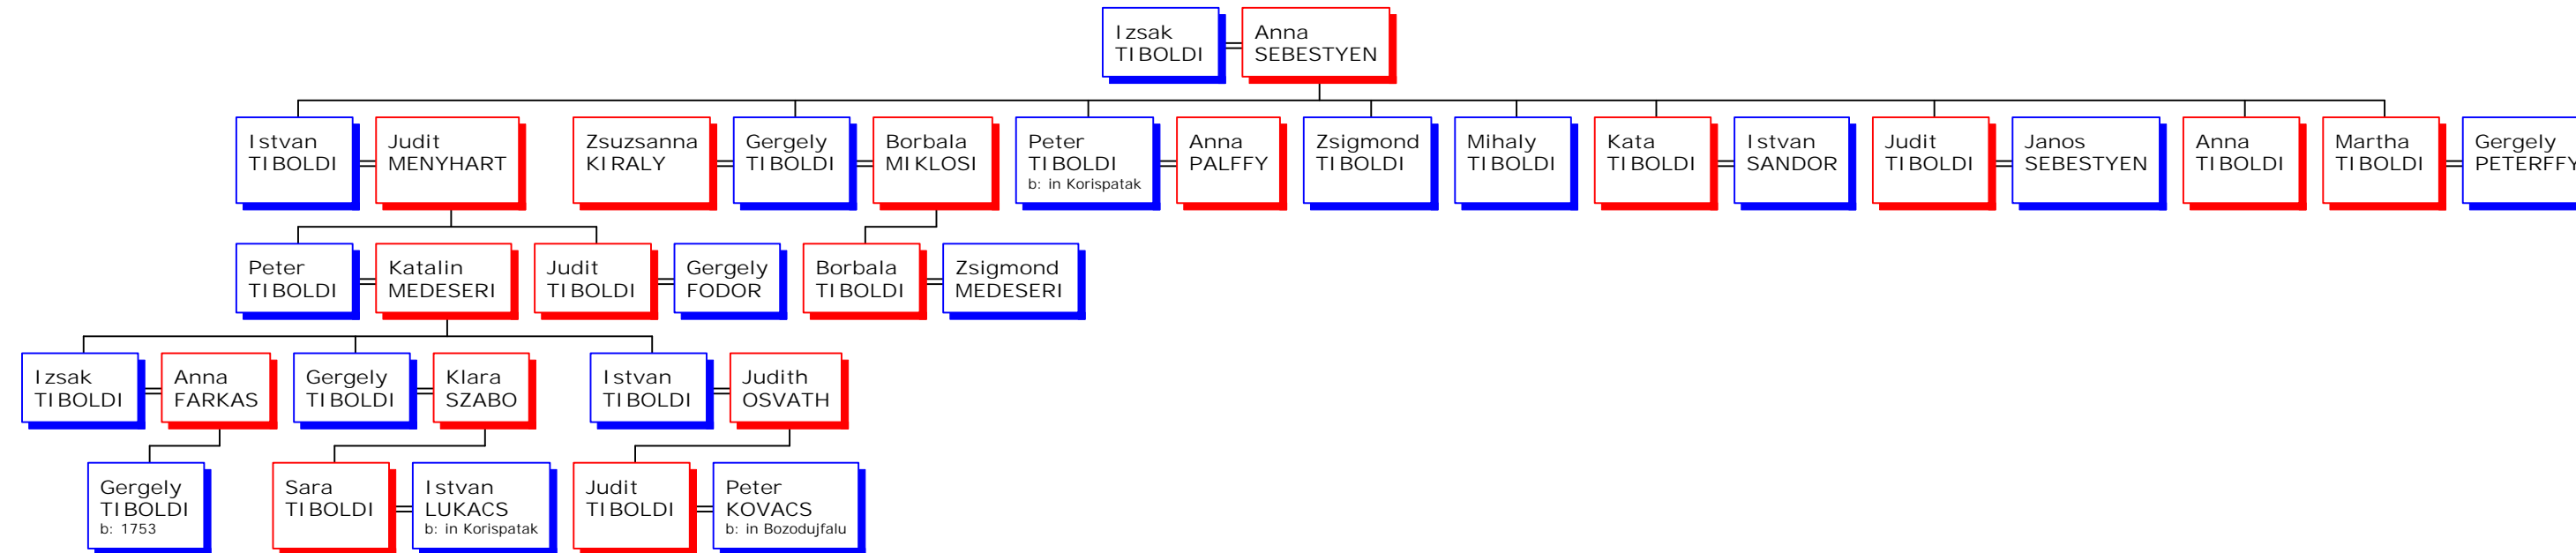

## Descendants of Izsak Tiboldi

Family Tree Maker 11-el, összeállította KOCS JÁNOS  
 családkutató, Sepsiszentgyörgy - © 2009  
 "b" = born / született, "m" = married / esküdt,  
 "d" = died / elhunyt, "Abt." = about / körülbelül