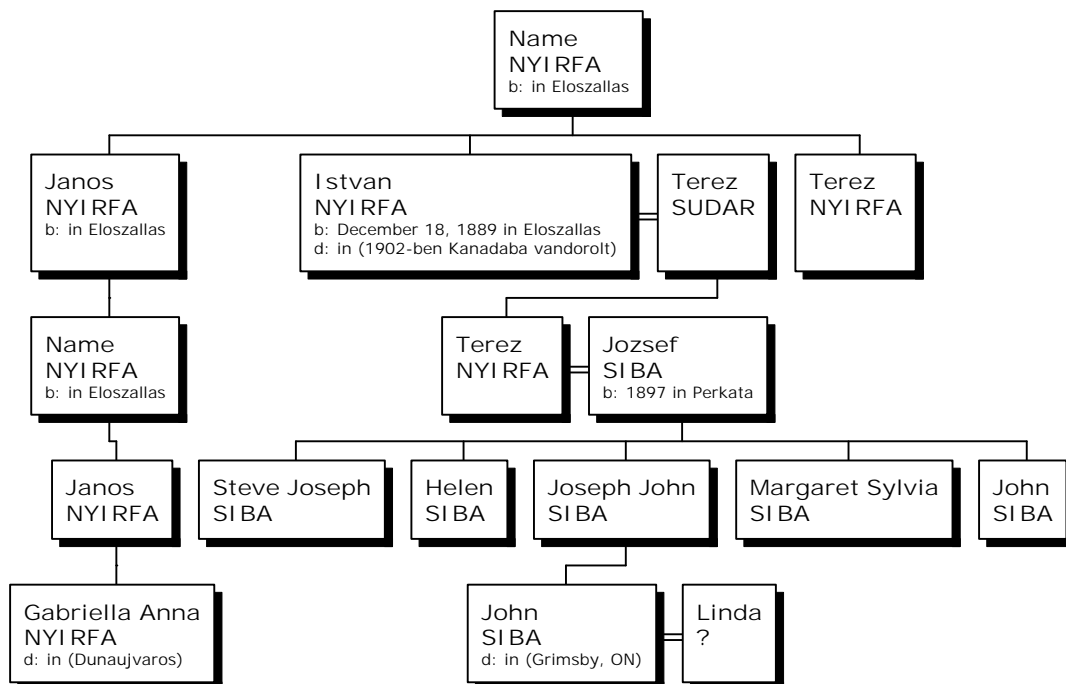

Descendants of Name Nyirfa

Family Tree Maker 11-el összeállította székelymuzsnai
 KOCS JÁNOS - Sepsiszentgyörgy - © 2009, 0722-807563
 "b" = born / született, "m" = married / esküdt,
 "d" = died / elhunyt, "Abt." = about / körülbelül