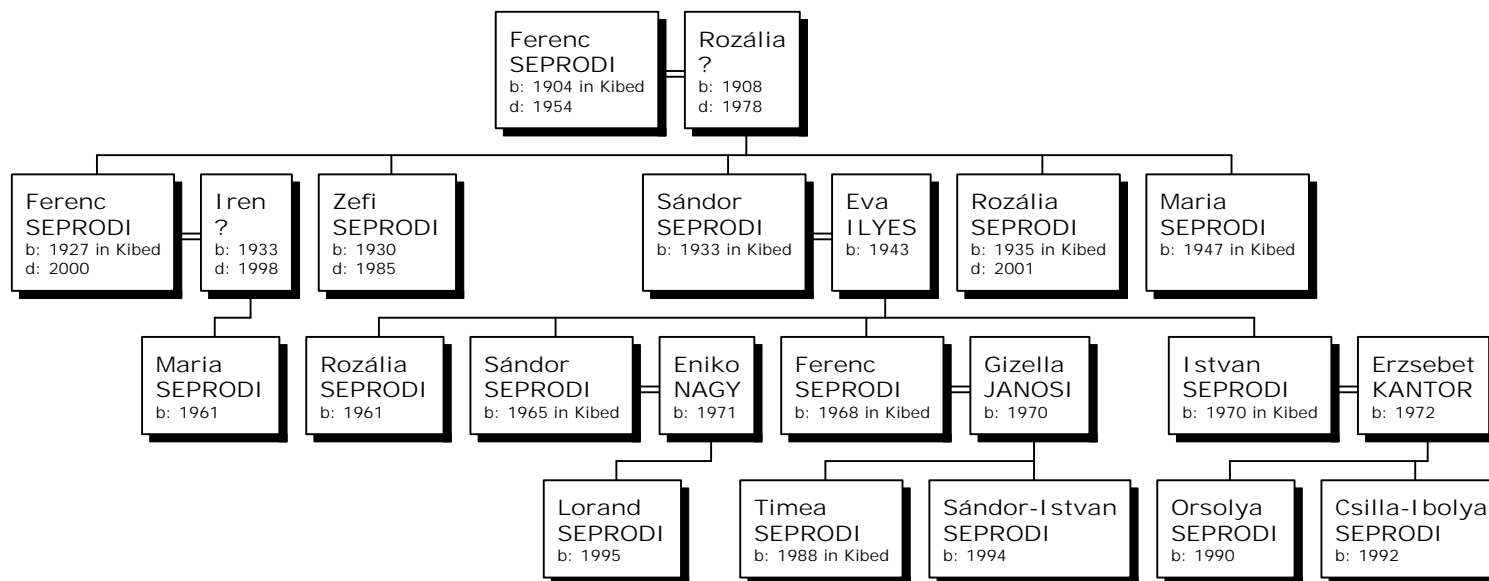

Descendants of Ferenc Seprodi

FTM11-el összeállította: székelymuzsnai KOCS JÁNOS
 Sepsiszentgyörgy, 0722-807563, kocs@rdsbv.ro
 "b" = born / született, "m" = married / esküdt,
 "d" = died / elhunyt, "Abt." = about / körülbelül