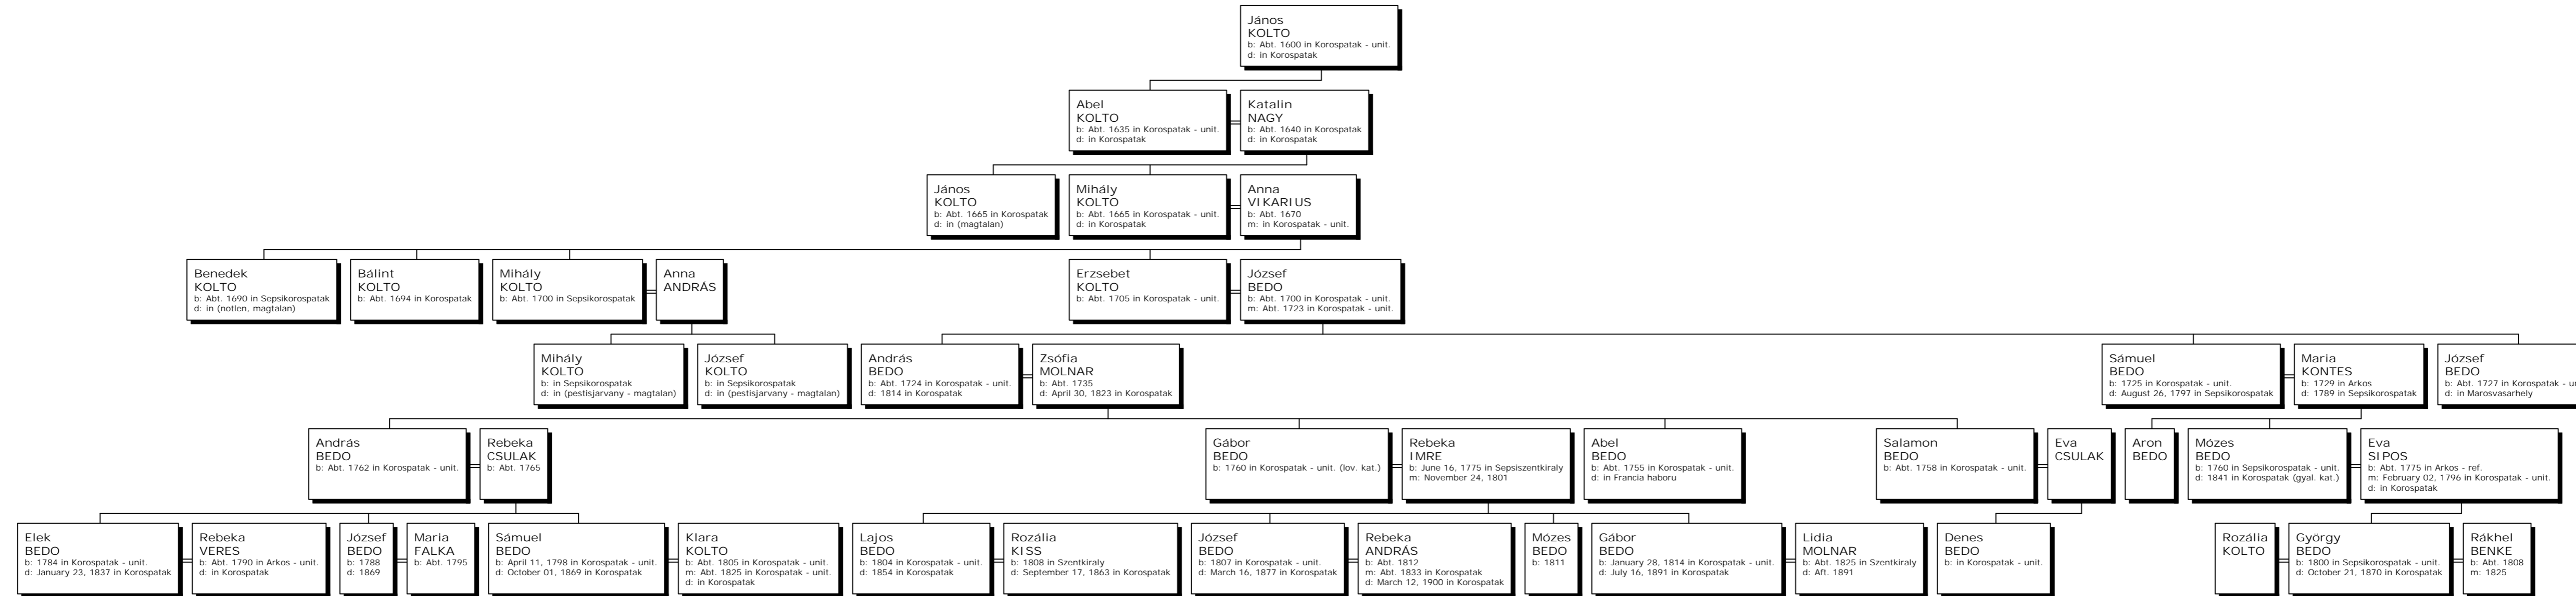

# Az 1600 körül született sepsiköröspataki Költő Jánostól lejevő családja-töredék

FTM11-el összeállította székelymuzsnai KOCS JÁNOS  
 Sepsiszentgyörgy, 0722-807563, kocs@rdsbv.ro  
 "b" = born / született, "m" = married / esküdt,  
 "d" = died / elhunyt, "Abt." = about / körülbelül