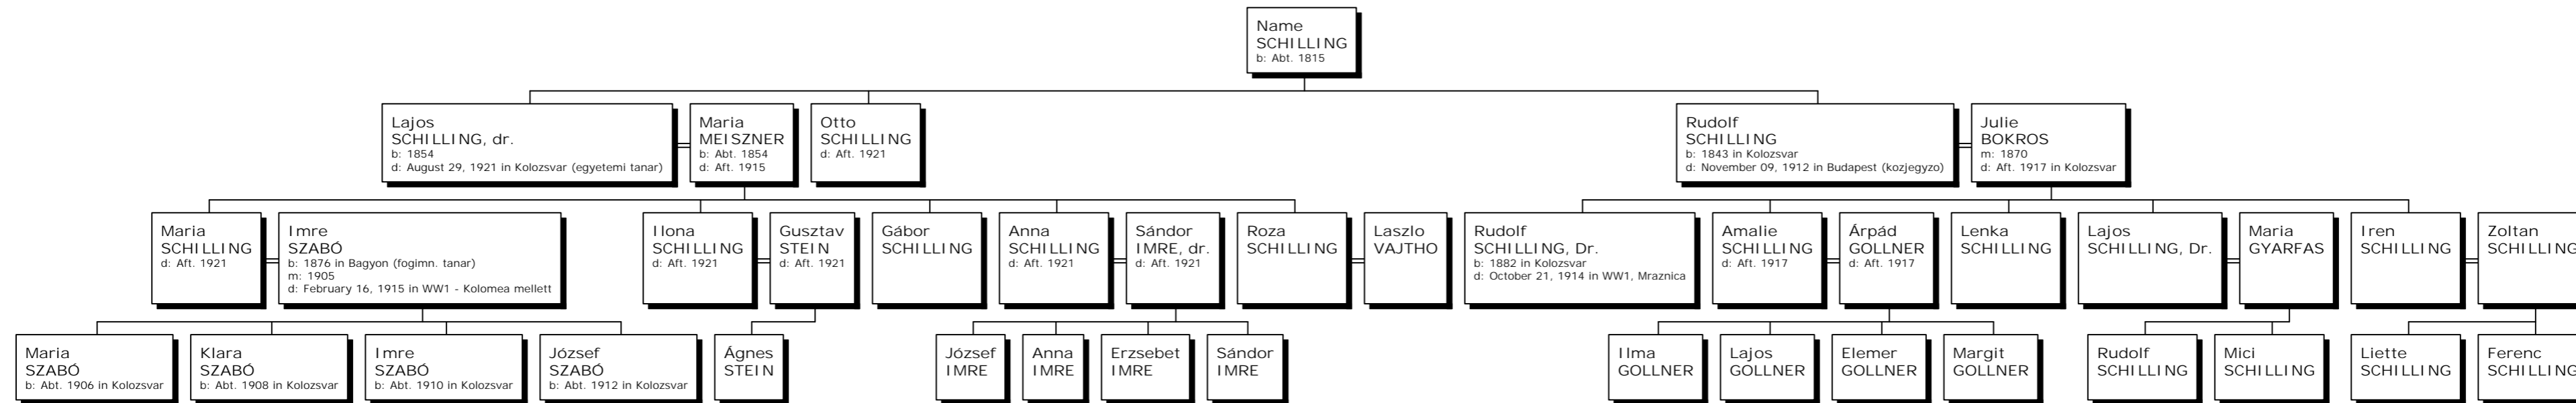

## Descendants of Name Schilling

FTM11-el összeállította székelymuzsnai KOCS JÁNOS  
 Sepsiszentgyörgy, 0722-807563, kocs@rdsbv.ro  
 "b" = born / született, "m" = married / esküdt,  
 "d" = died / elhunyt, "Abt." = about / körülbelül