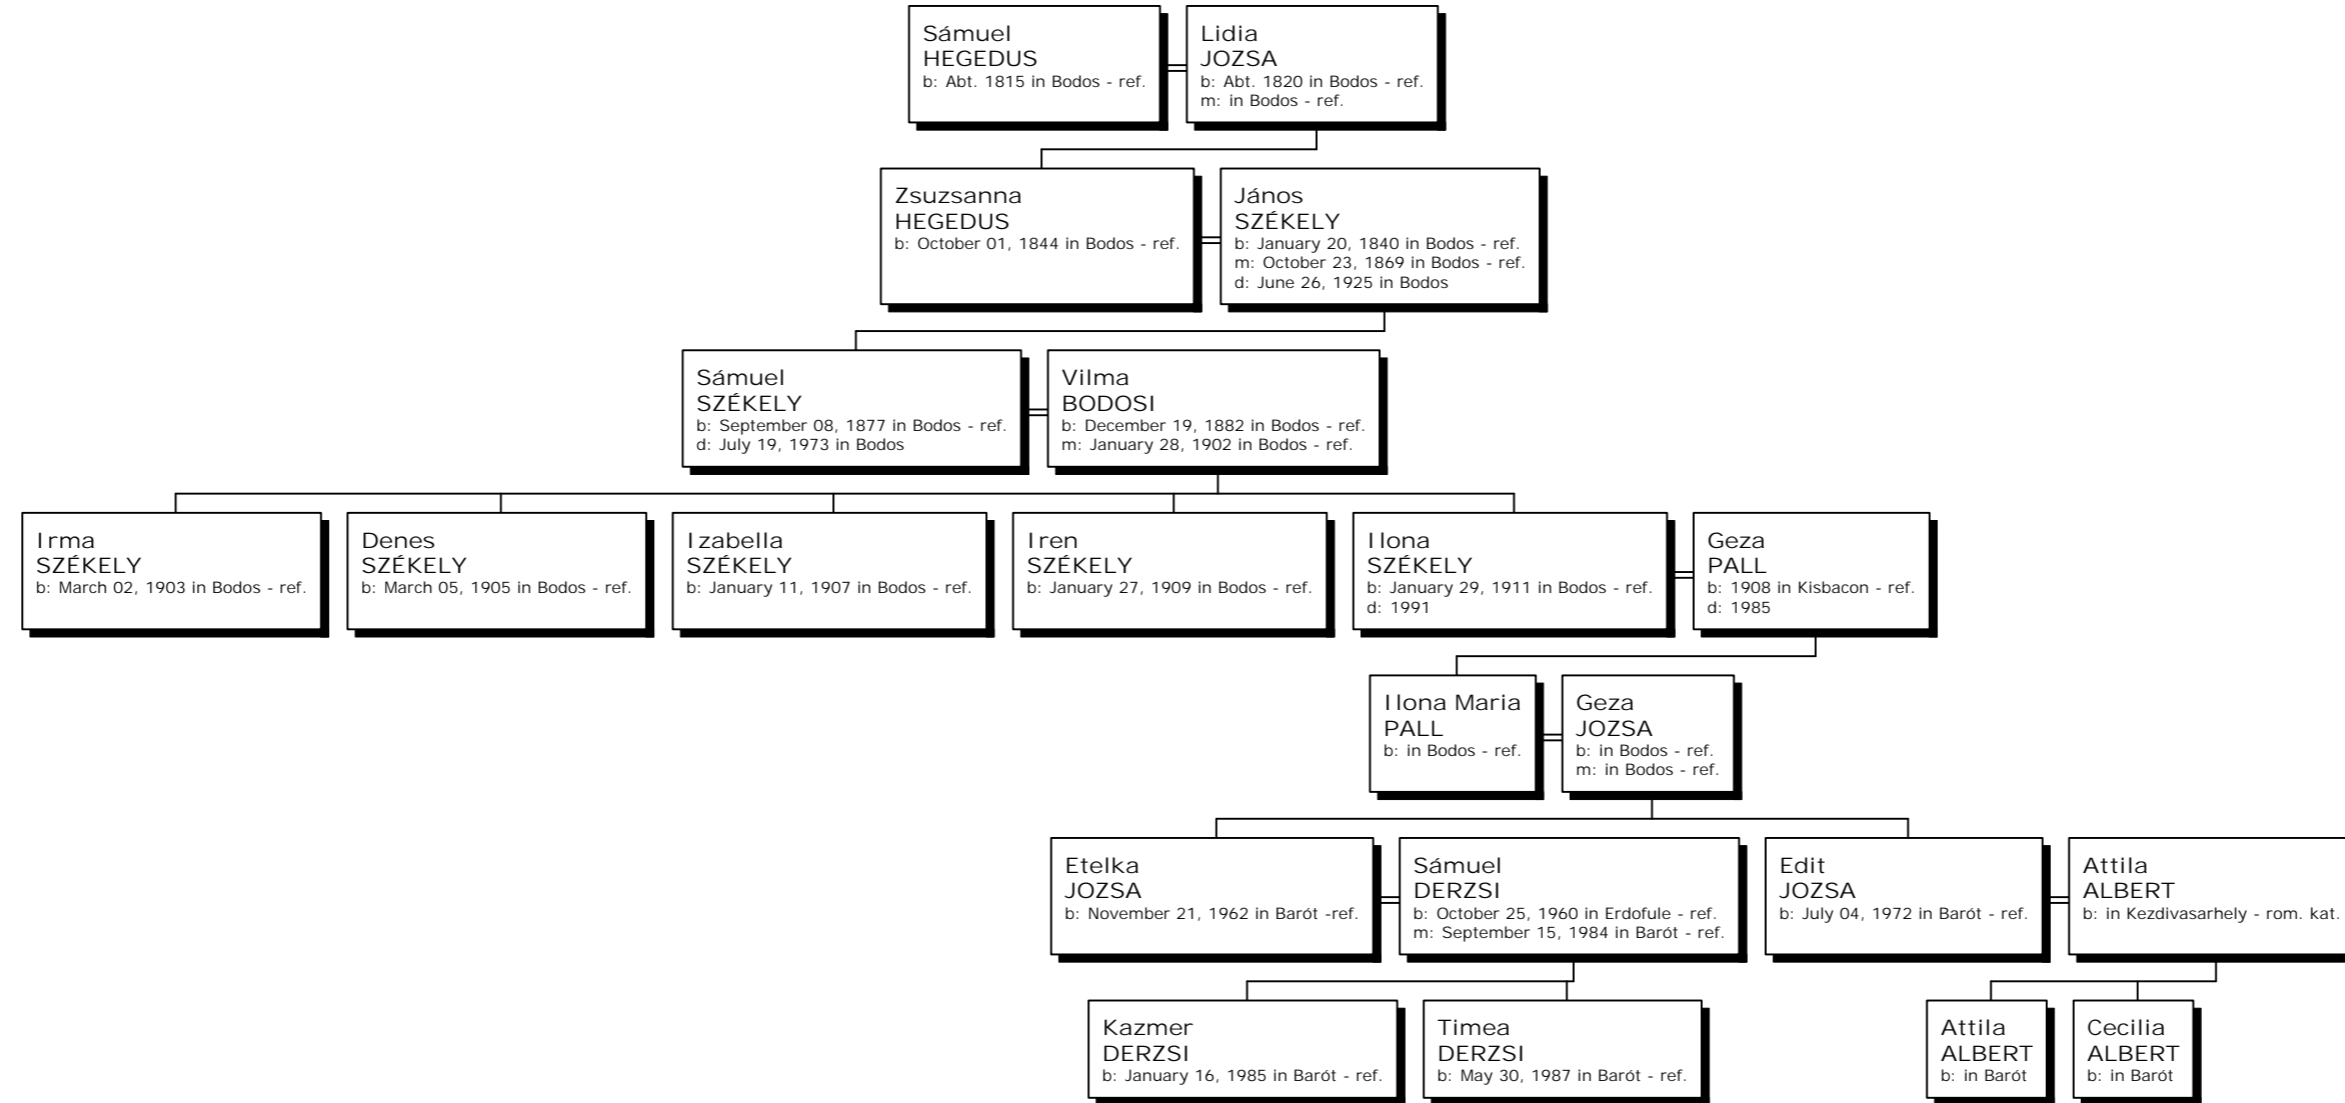

Descendants of Sámuel Hegedus

FTM11-el összeállította székelymuzsnai KOCS JÁNOS
 Sepsiszentgyörgy, 0722-807563, kocs@rdsbv.ro
 "b" = born / született, "m" = married / esküdt,
 "d" = died / elhunyt, "Abt." = about / körülbelül