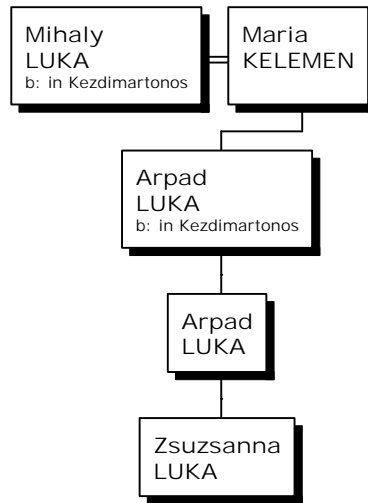

Descendants of Mihaly Luka

FTM11-el összeállította székelymuzsnai KOCS JÁNOS
Sepsiszentgyörgy, 0722-807563, kocs@rdsbv.ro
"b" = born / született, "m" = married / esküdt,
"d" = died / elhunyt, "Abt." = about / körülbelül