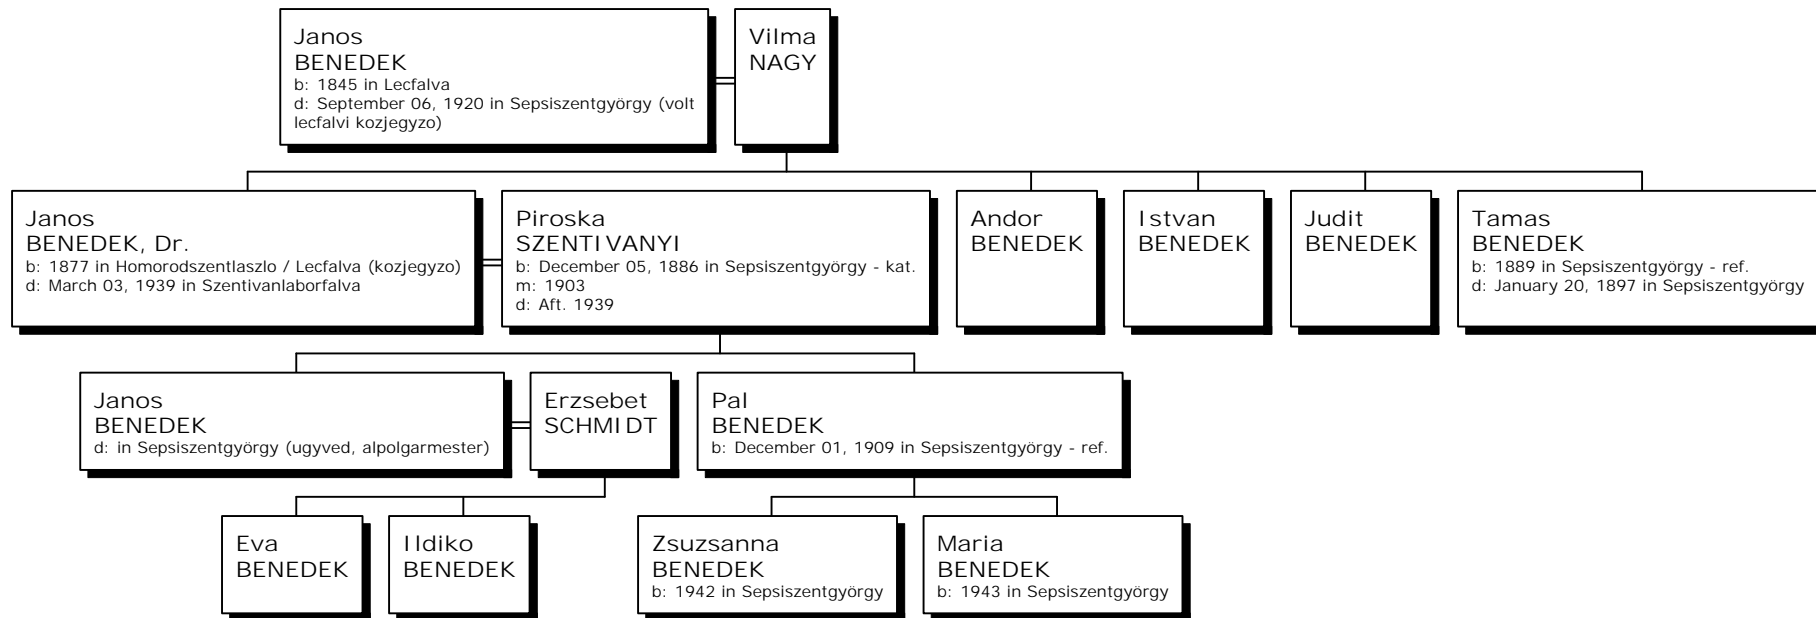

Descendants of Janos Benedek

FTM11-el összeállította székelymuzsnai KOCS JÁNOS
 Sepsiszentgyörgy, 0722-807563, kocs@rdsbv.ro
 "b" = born / született, "m" = married / esküdt,
 "d" = died / elhunyt, "Abt." = about / körülbelül