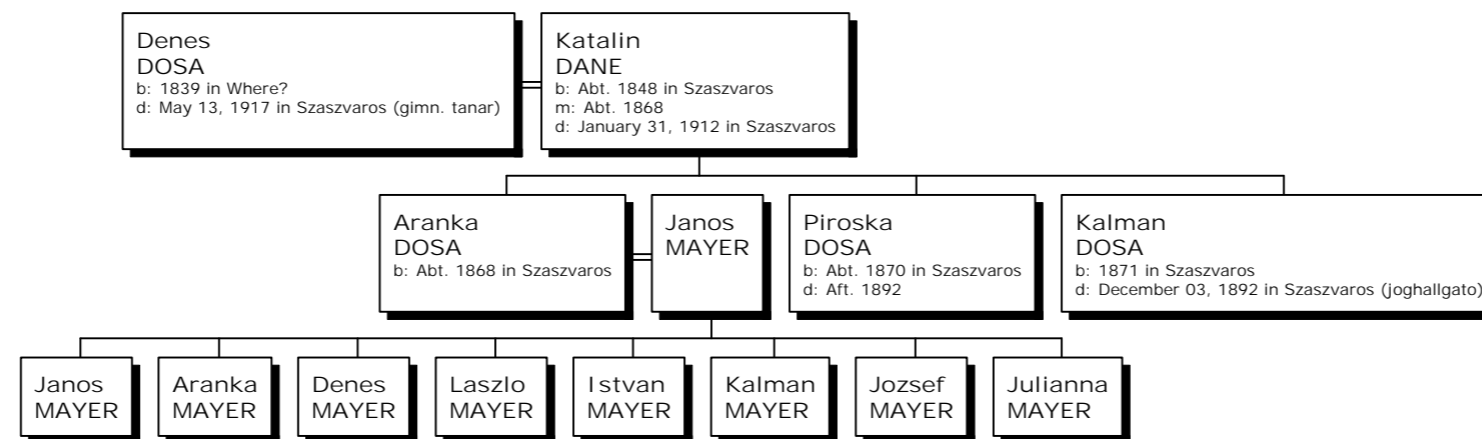

Descendants of Denes Dosa

FTM11-el összeállította székelymuzsnai KOCS JÁNOS
 Sepsiszentgyörgy, 0722-807563, kocs@rdsbv.ro
 "b" = born / született, "m" = married / esküdt,
 "d" = died / elhunyt, "Abt." = about / körülbelül