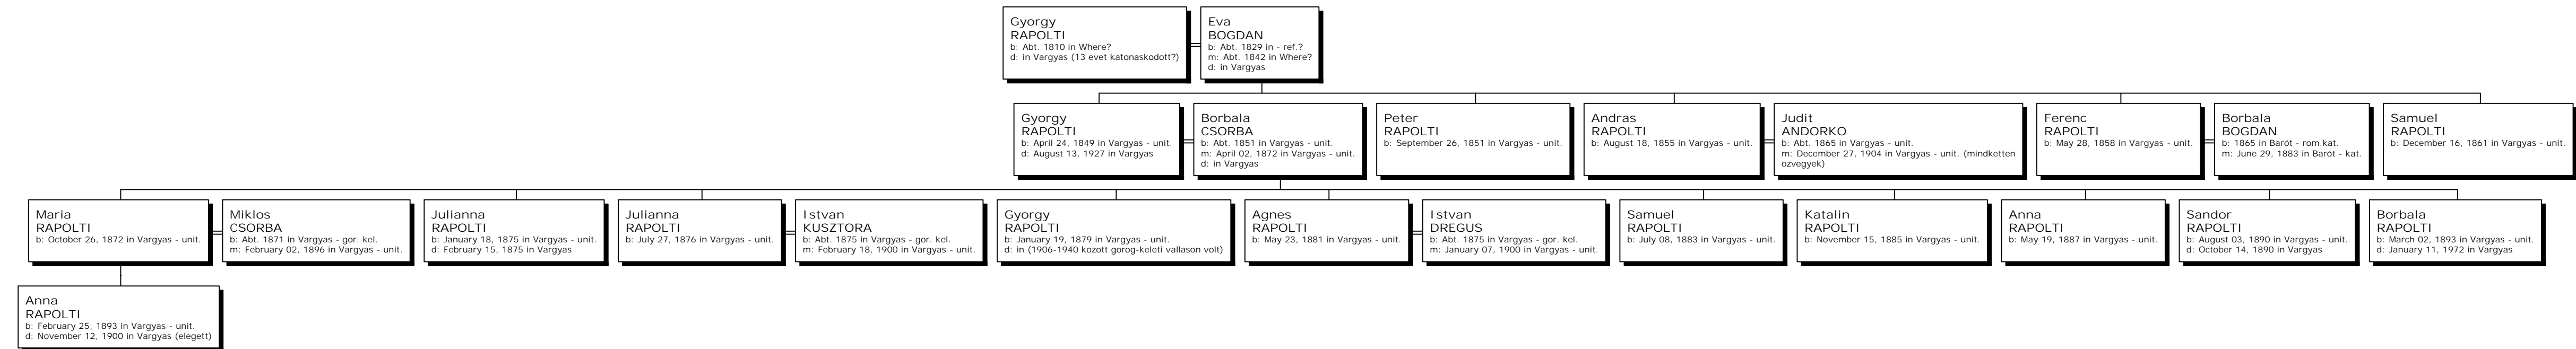

Descendants of Gyorgy Rapolti