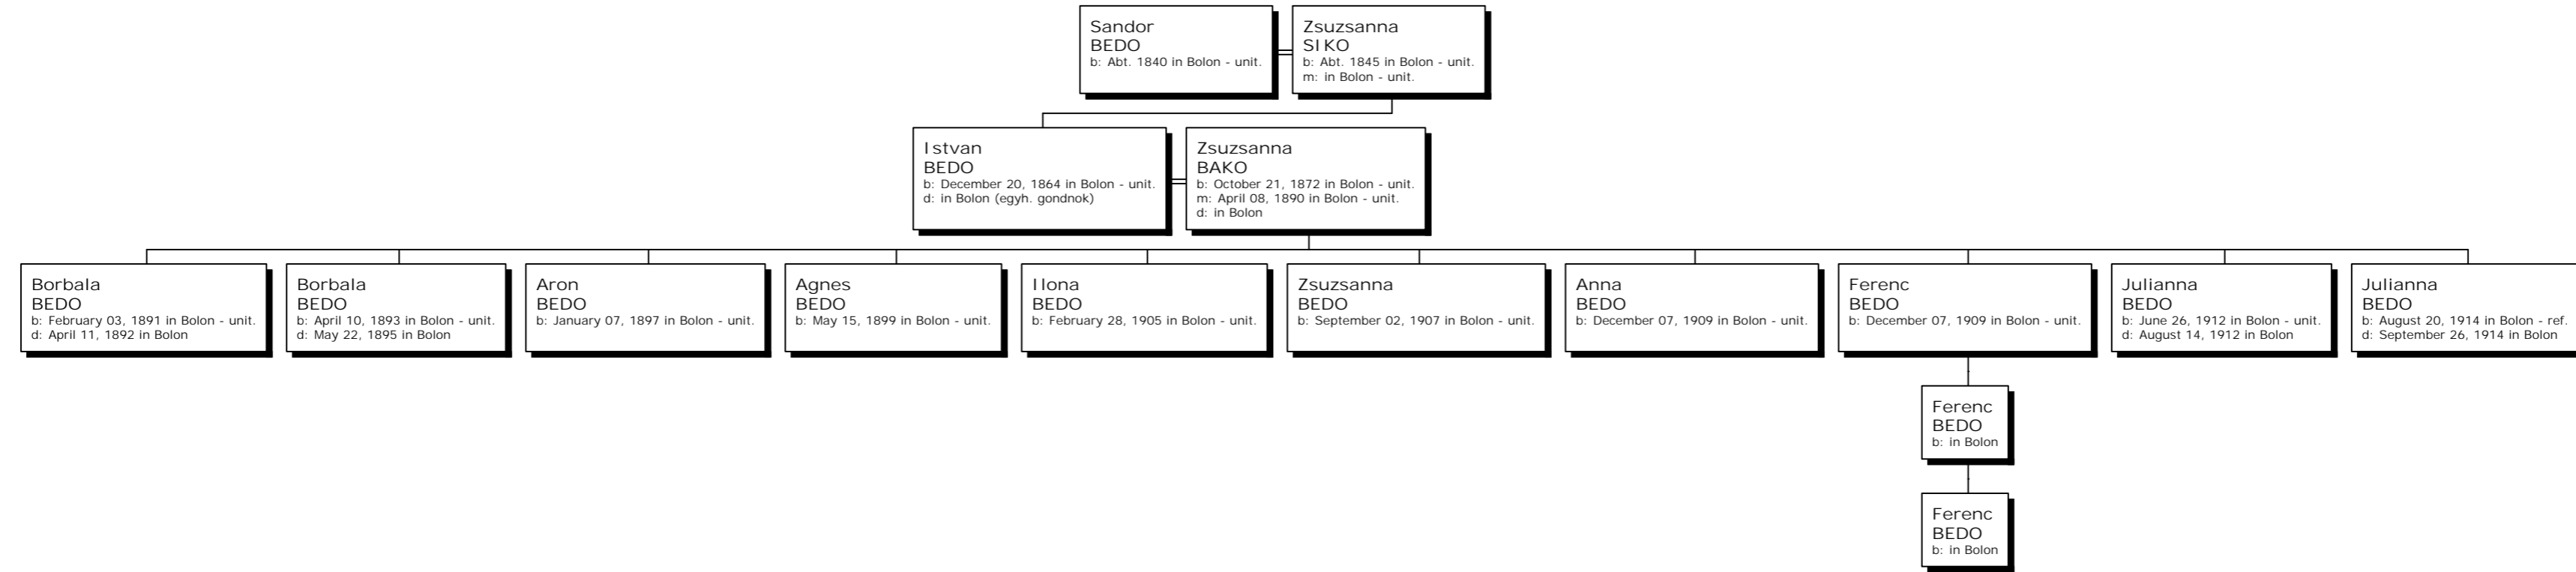

## Descendants of Sandor Bedo

FTM11-el összeállította székelymuzsnai KOCS JÁNOS  
 Sepsiszentgyörgy, 0722-807563, kocs@rdsbv.ro  
 "b" = born / született, "m" = married / esküdt,  
 "d" = died / elhunyt, "Abt." = about / körülbelül