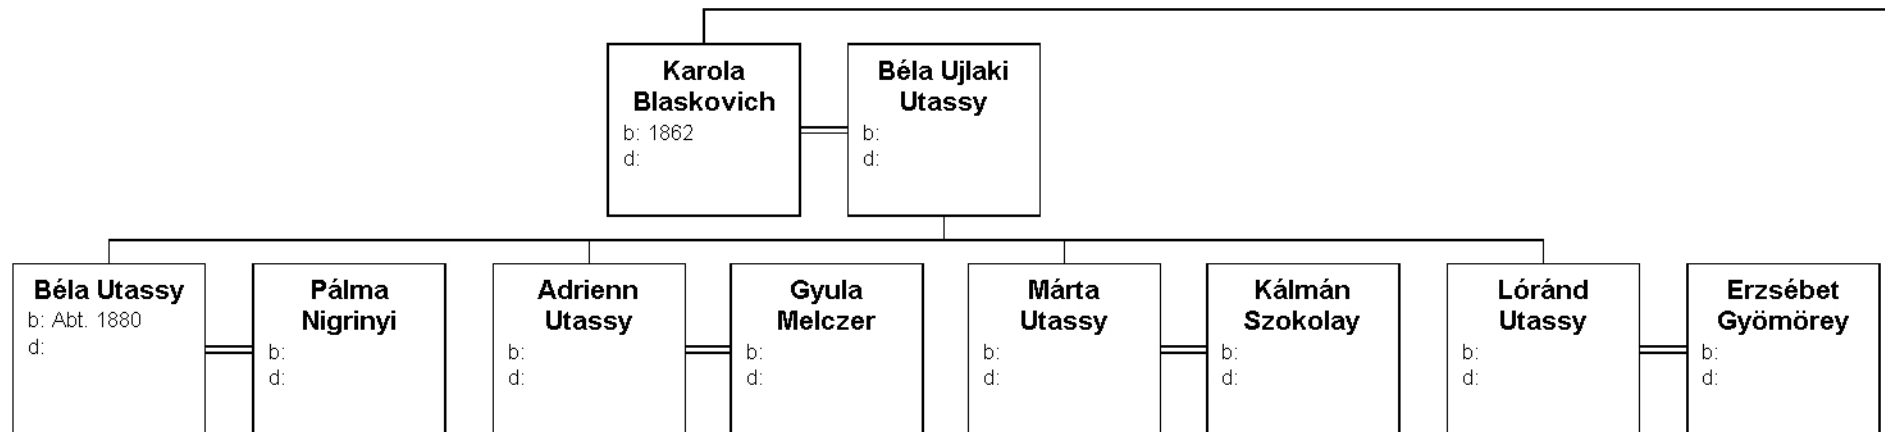

Descendant Chart for
Károly klobusiczki Blaskovich

**Károly
klobusiczki
Blaskovich**
b:
d:

**Karolin
Krieger**
b:
d:

**Erzsébet
Blaskovich**
b:
d:

Antal Hörl
b:
d:

**Kálmán
Blaskovich**
b:
d:

**Péter Pál
János
Blaskovich**
b: máj. 14, 1863
d: