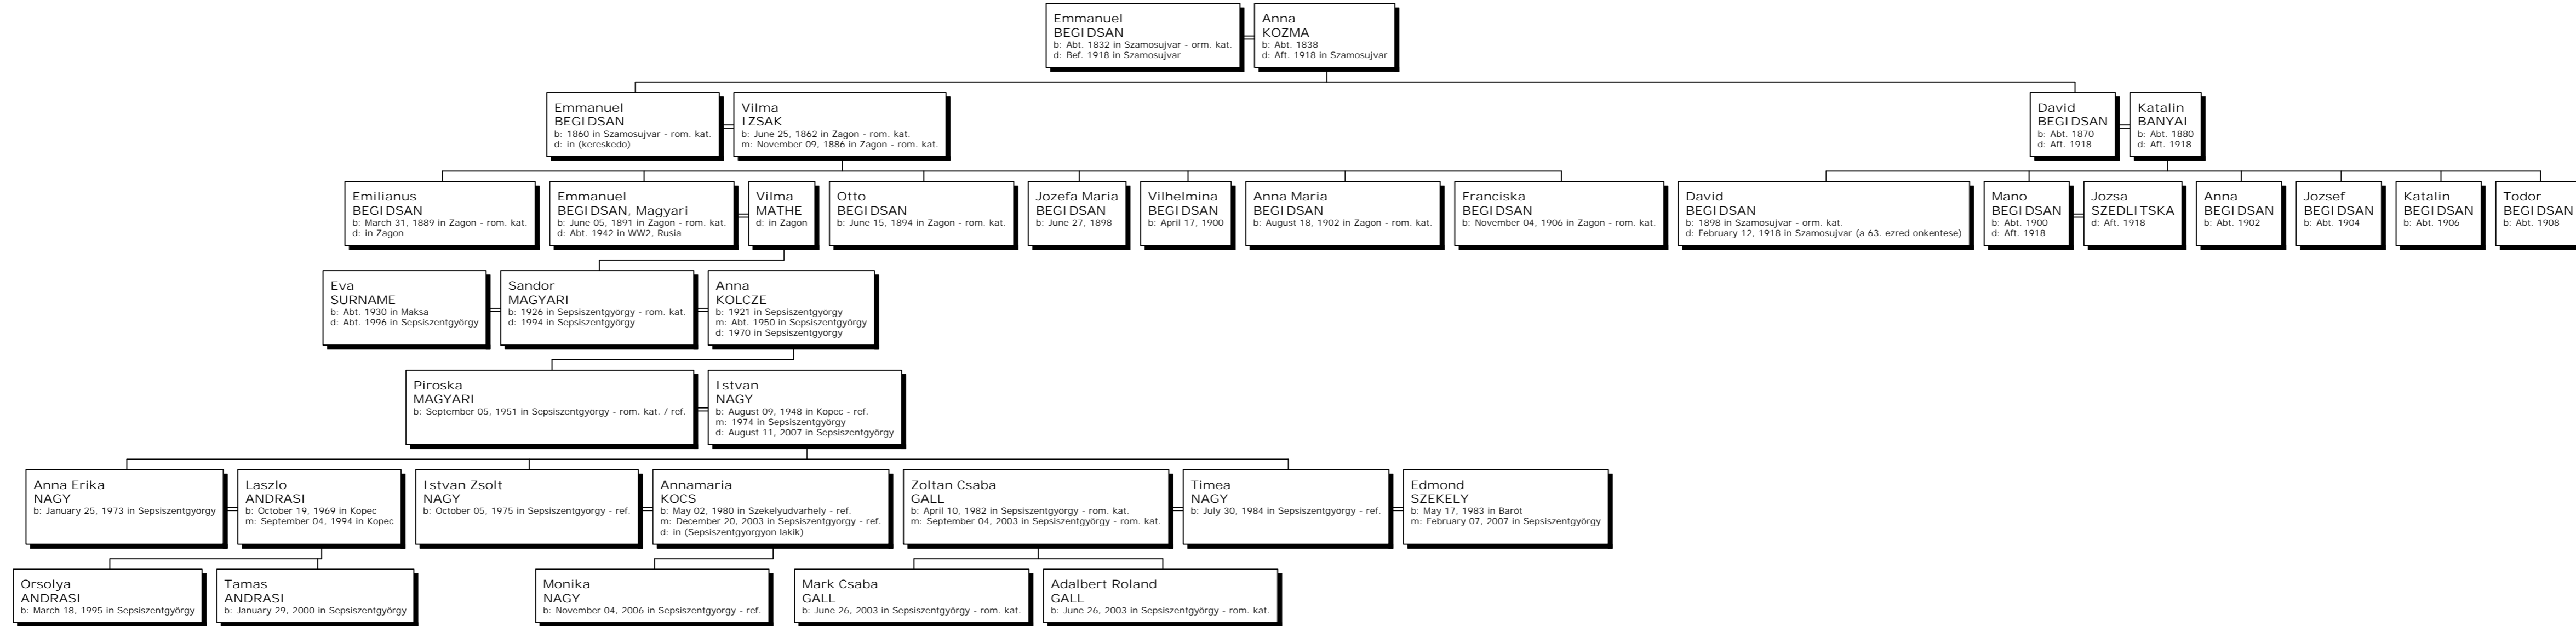

Descendants of Emmanuel Begidsan

FTM11-el összeállította székelymuzsnai KOCS JÁNOS,
 0722-807563, kocs@rdsbv.ro, Sepsiszentgyorgy
 "b" = born / született, "m" = married / esküd.,
 "d" = died / elhunyt, "Abt." = about / körülbelül