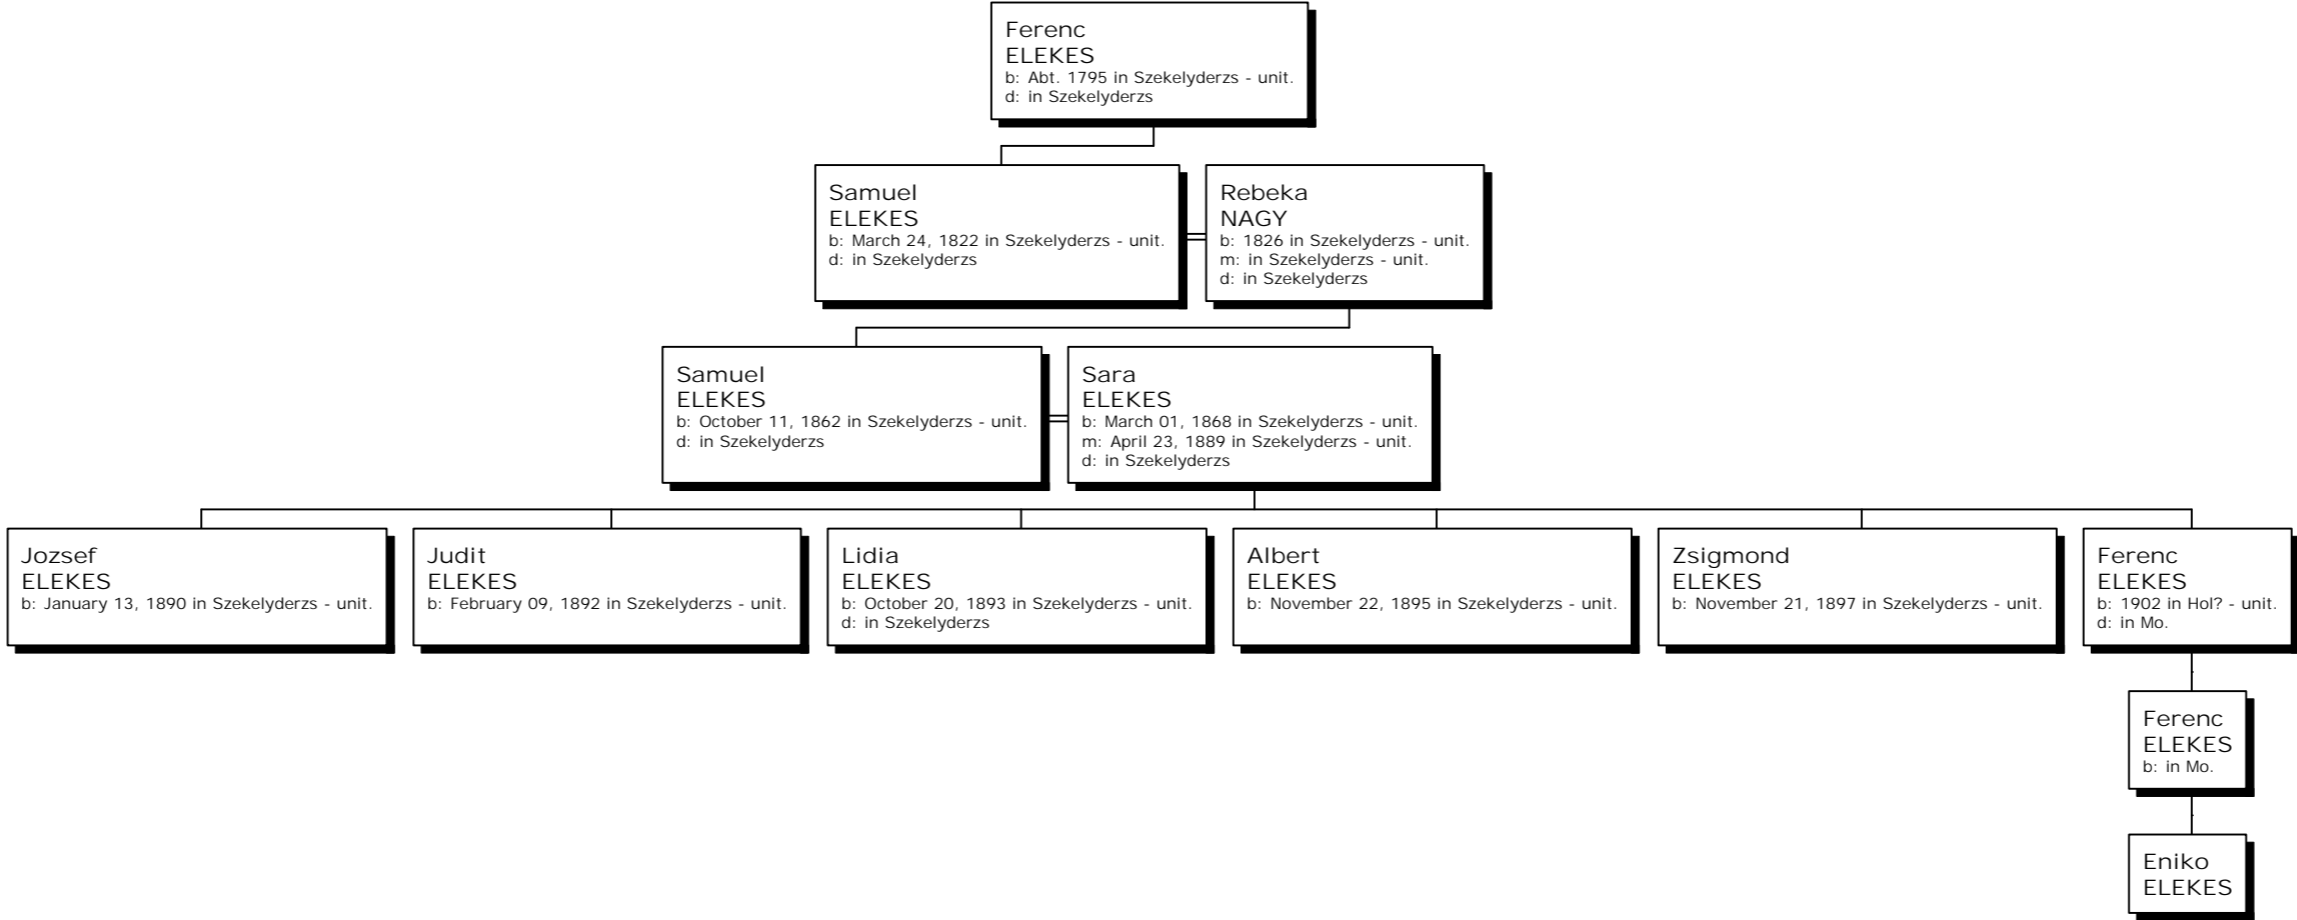

Descendants of Ferenc Elekes

FTM11-el összeállította székelymuzsnai KOCS JÁNOS,
 0722-807563, j_kocs@yahoo.com, Sepsiszentgyörgy
 "b" = born / született, "m" = married / esküdt,
 "d" = died / elhunyt, "Abt." = about / körülbelül