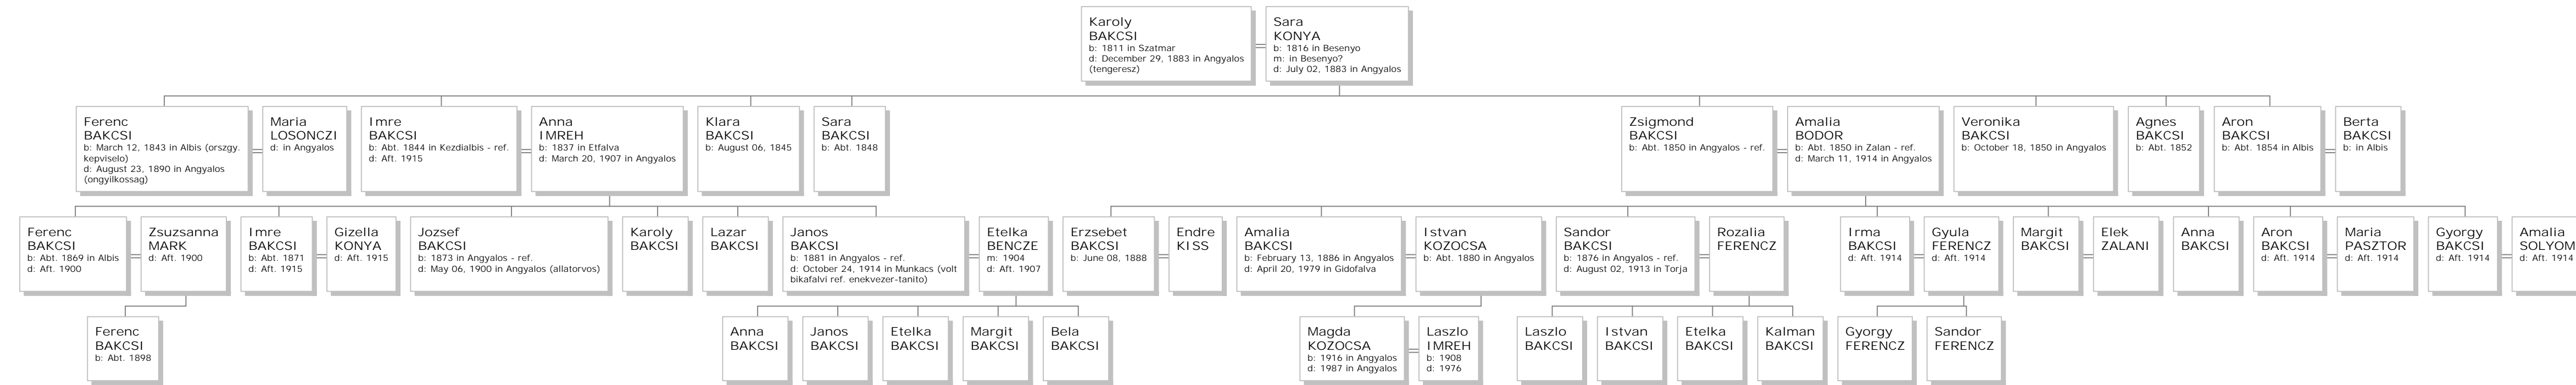

Descendants of Karoly Bakcsi