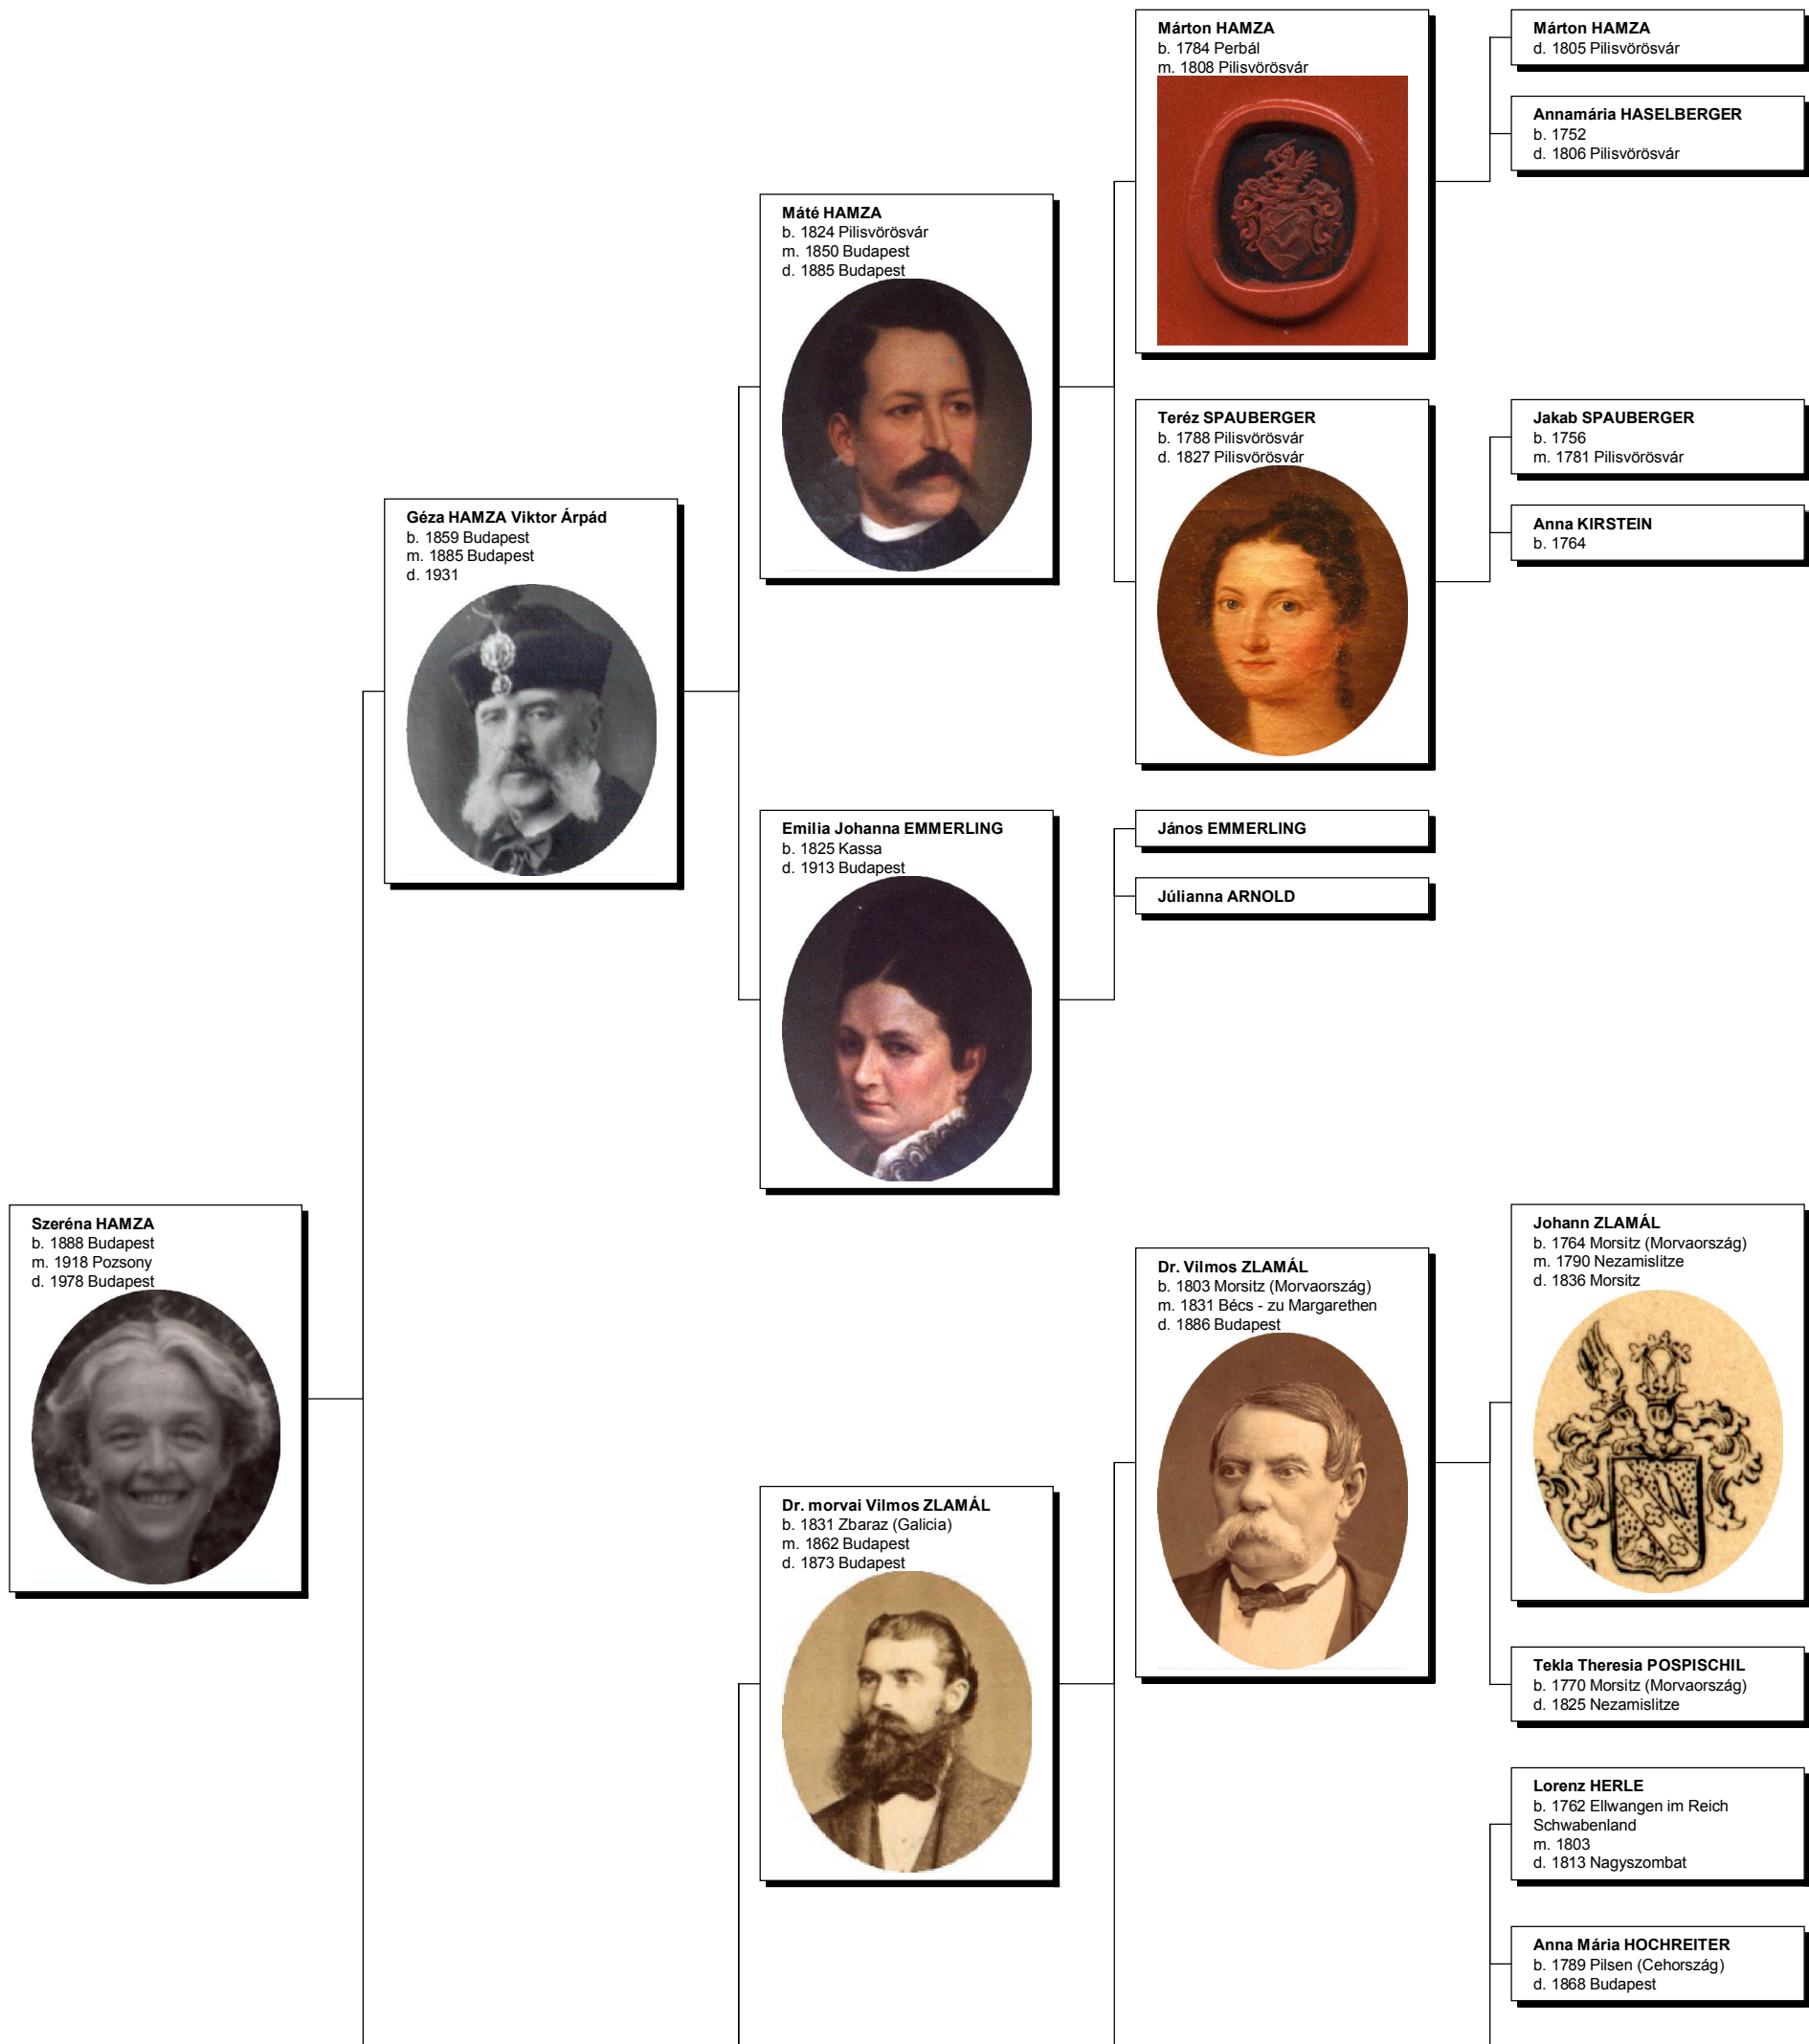

Ancestors of Szeréna HAMZA

**morvai Mária ZLAMÁL**  
b. 1867 Pozsony  
d. 1926 Szeged

**von Edler Mária PEITL**  
b. 1842 Bécs  
d. 1897 Pécs

**Barbara HERLE**  
b. 1809 Gaunersdorf  
d. 1889 Budapest

**von Edler Johann, Lorenz PEITL**  
b. 1813 Nagyszombat  
m. 1842 Währing - Bécs XVIII

**Doggenfeldi Franciska VETTER**  
b. 1810 Varasd - Horvátország  
d. 1857 Zára

**von Edler Josef PEITL**

**Theresia HAUSKNECHT**

**Doggenfeldi Johann VETTER**  
b. 1764 Budapest  
d. 1842 Graz

**Barbara (Elisabeth) PERFETA**  
b. Szombathely